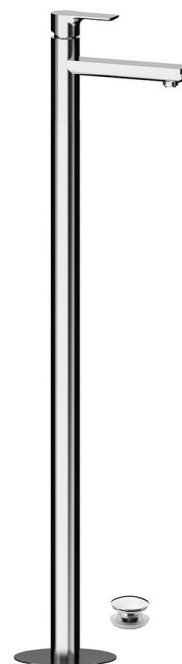

PAX bateria umywalkowa do podłogi, chrom

Kod: XA16

Rozmiary

Szerokość: 46 mm
 Wysokość: 1102 mm
 Głębokość: 180 mm

Właściwości

Kolor: Chrom
 Materiał: Mosiądz
 Gwarancja: 6 lat

Karta techniczna