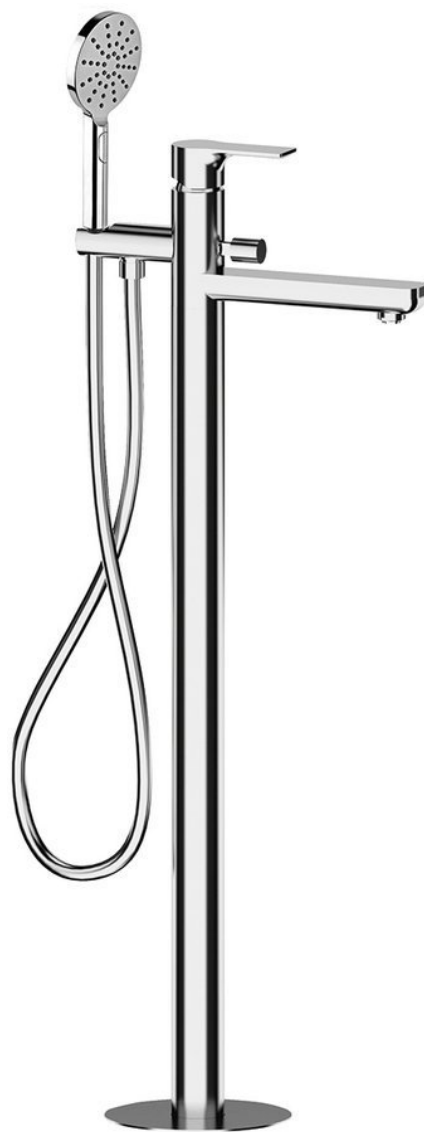

## Podstawowe informacje

Marka: Sapho

Seria: PAX

## Rozmiary

Szerokość: 46 mm

Wysokość: 920 mm

Głębokość: 180 mm

## Właściwości

Kolor: Chrom

Materiał: Mosiądz

Kształt: Obłe

Instalacja: Do podłogi

Rodzaj sterowania: Dźwignia

Rodzaj przełącznika: Ciśnieniowy z blokadą

Średnica głowicy: 35 mm

Wysokość wypływu  
wody: 780 mm

Waga / szt.: 11.509 kg

Opakowanie: 1 szt.

Gwarancja: 6 lat