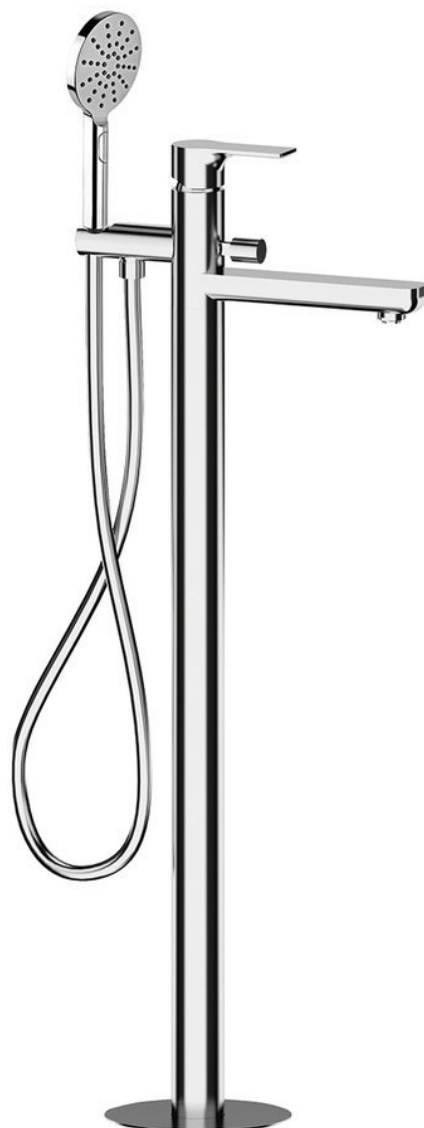

## Podstawowe informacje

Marka: Sapho

Seria: PAX

## Rozmiary

Szerokość: 46 mm

Wysokość: 920 mm

Głębokość: 180 mm

## Właściwości

Kolor: Chrom

Materiał: Mosiądz

Kształt: Obłe

Instalacja: Do podłogi

Rodzaj sterowania: Dźwignia

Rodzaj przełącznika: Ciśnieniowy z blokadą

Średnica głowicy: 35 mm

Wysokość wypływu  
wody: 780 mm

Waga / szt.: 11.509 kg

Opakowanie: 1 szt.

Gwarancja: 6 lat