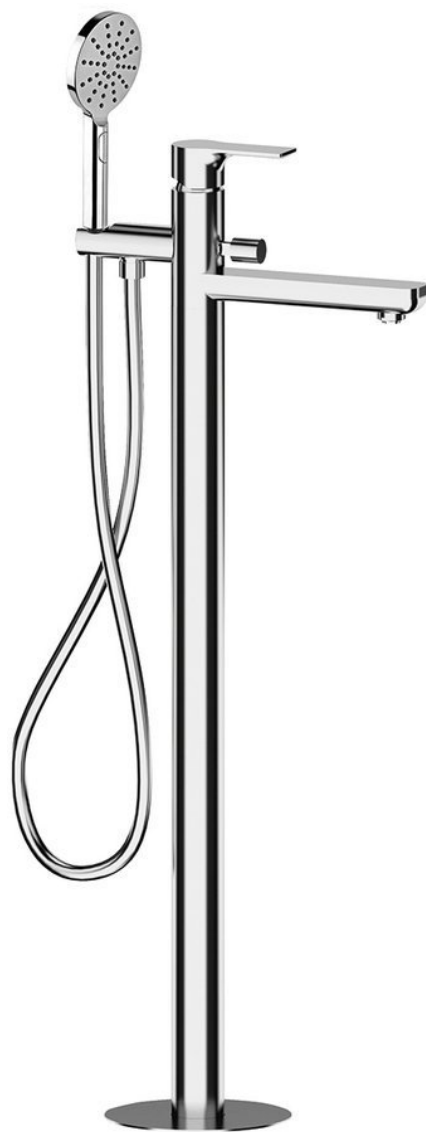

Kod: XA21

Podstawowe informacje

Marka: Sapho

Seria: PAX

Rozmiary

Szerokość: 46 mm

Wysokość: 920 mm

Głębokość: 180 mm

Właściwości

Kolor: Chrom

Materiał: Mosiądz

Kształt: Obłe

Instalacja: Do podłogi

Rodzaj sterowania: Dźwignia

Rodzaj przełącznika: Ciśnieniowy z blokadą

Średnica głowicy: 35 mm

Wysokość wypływu
wody: 780 mm

Waga / szt.: 11.509 kg

Opakowanie: 1 szt.

Gwarancja: 6 lat

Części zamienne

Głowica zamienna, 35mm, niska (Kod: 521601)

Karta techniczna