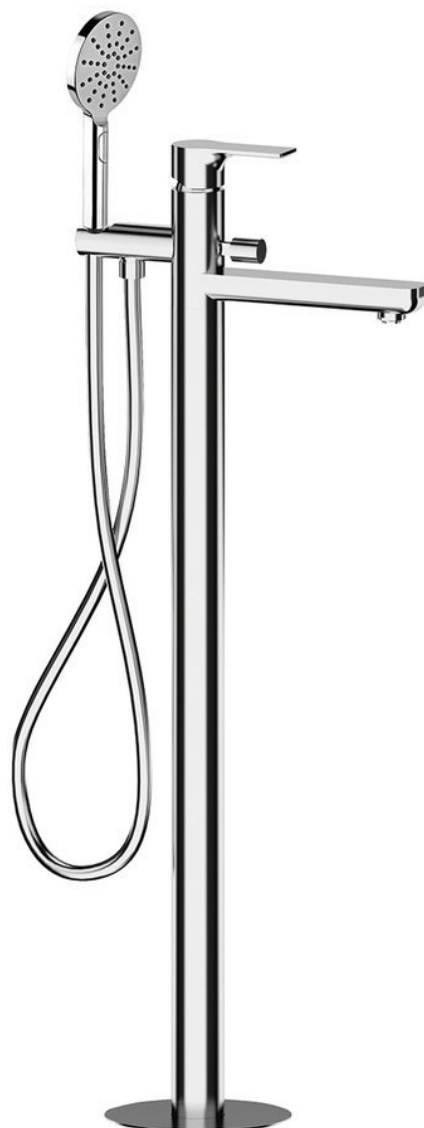

Kod: XA21

Podstawowe informacje

Marka: Sapho

Seria: PAX

Rozmiary

Szerokość: 46 mm

Wysokość: 920 mm

Głębokość: 180 mm

Właściwości

Kolor: Chrom

Materiał: Mosiądz

Kształt: Obłe

Instalacja: Do podłogi

Rodzaj sterowania: Dźwignia

Rodzaj przełącznika: Ciśnieniowy z blokadą

Średnica głowicy: 35 mm

Wysokość wypływu
wody: 780 mm

Waga / szt.: 11.509 kg

Opakowanie: 1 szt.

Gwarancja: 6 lat

Części zamienne

Głowica zamienna, 35mm, niska (Kod: 521601)

Karta techniczna