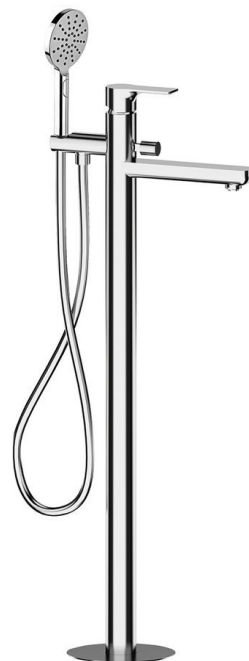

PAX bateria wannowa do podłogi, chrom

SAPHO

Kod: XA21

Rozmiary

Szerokość: 46 mm
Wysokość: 920 mm
Głębokość: 180 mm

Właściwości

Kolor: Chrom
Materiał: Mosiądz
Gwarancja: 6 lat

Karta techniczna