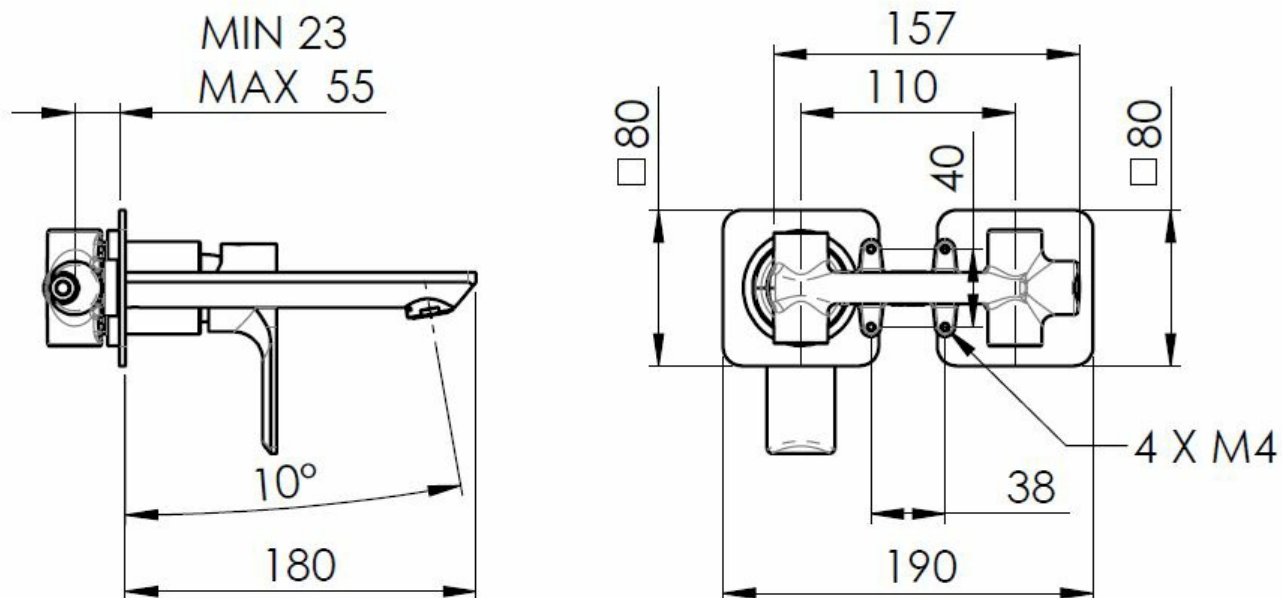

Karta techniczna