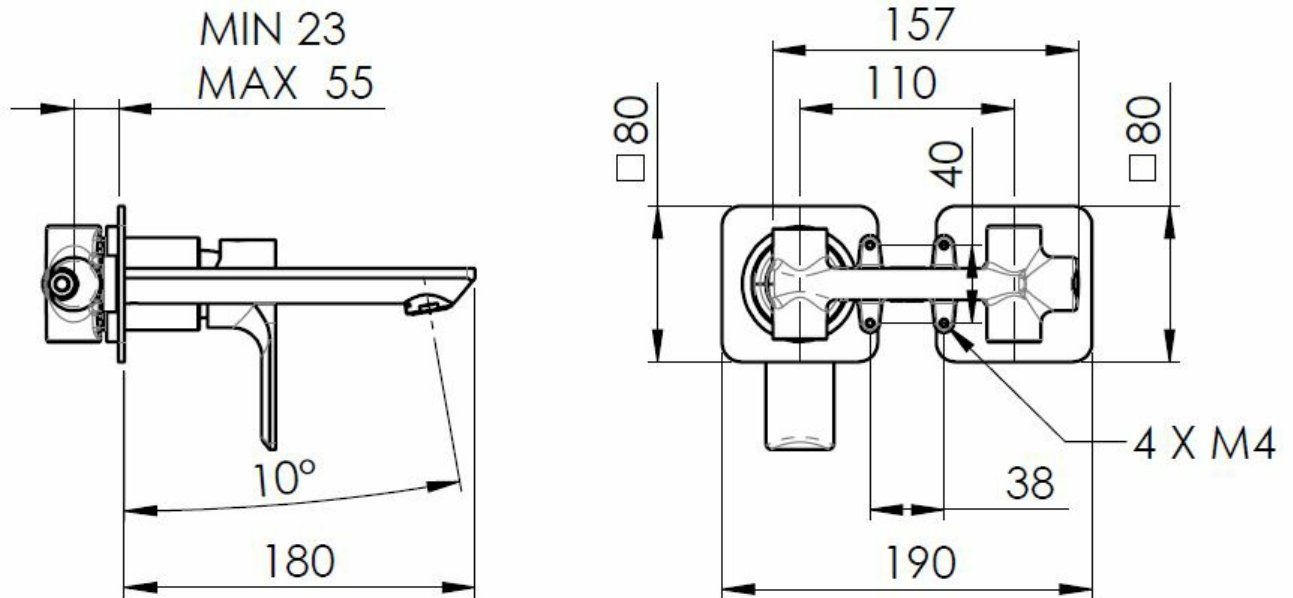

Karta techniczna