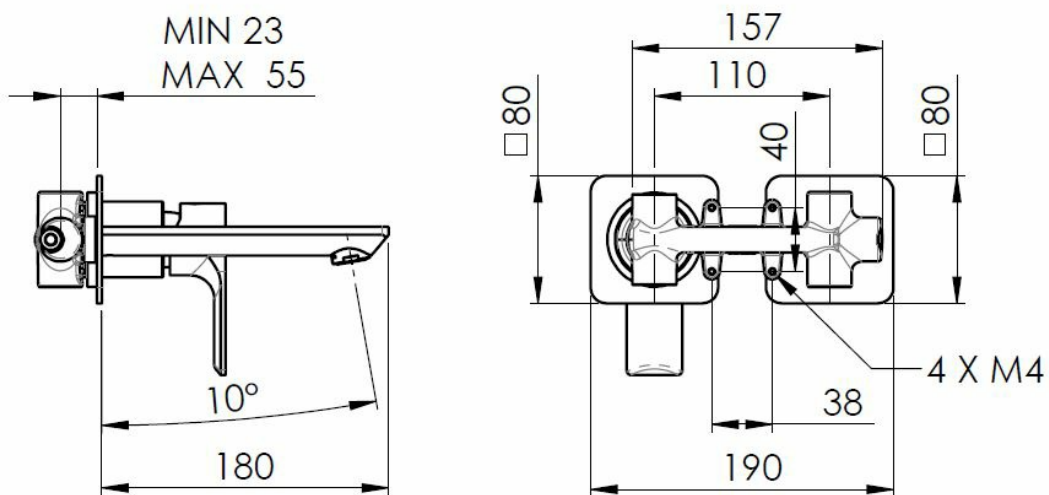

Karta techniczna