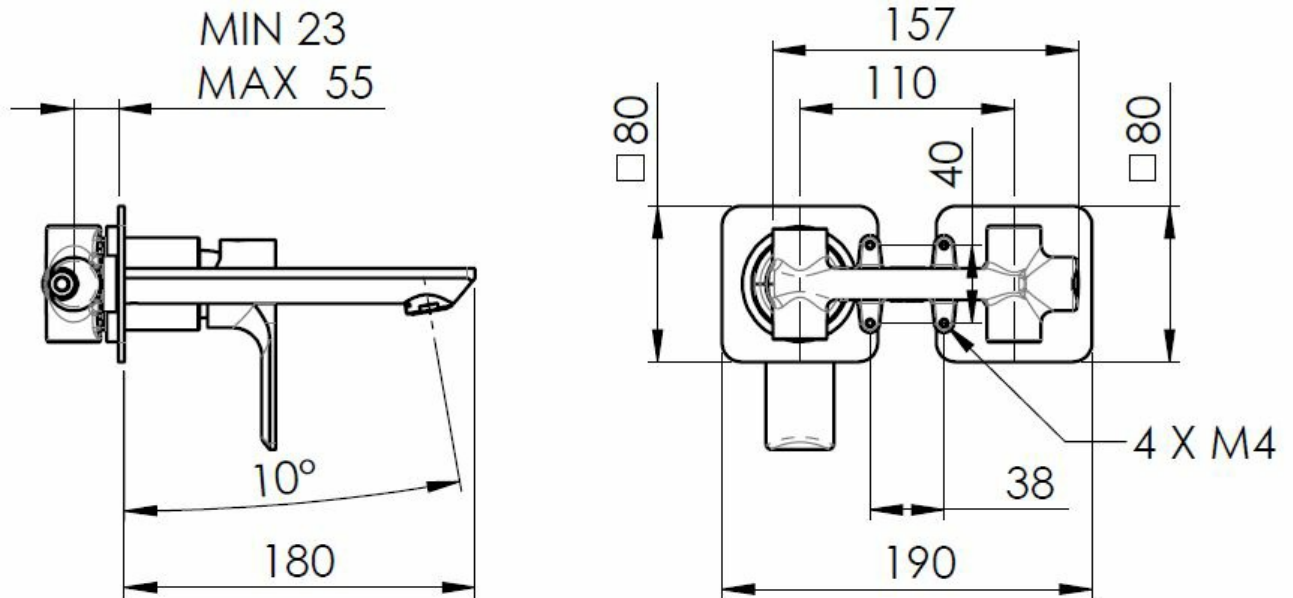

Kod: XA08/14

Podstawowe informacje

Marka: Sapho
Seria: PAX

Rozmiary

Szerokość: 190 mm
Wysokość: 80 mm
Głębokość: 160 mm

Właściwości

Kolor: Biały mat
Materiał: Mosiądz
Kształt: Obłe
Instalacja: Podtynkowa
Rodzaj sterowania: Dźwignia
Średnica głowicy: 35 mm
Waga / szt.: 3.063 kg
Opakowanie: 1 szt.
Gwarancja: 6 lat

Części zamienne

KEROX ECO zapasowa głowica niska, 35mm (Kod: 2121B2)
Perlator, gwint zewnętrzny M24x1, plastik (Kod: NDA803NE)
Głowica zamienna, 35mm, niska (Kod: 521601)

Karta techniczna

ACQUA FREDDA
COLD WATER
G1/2