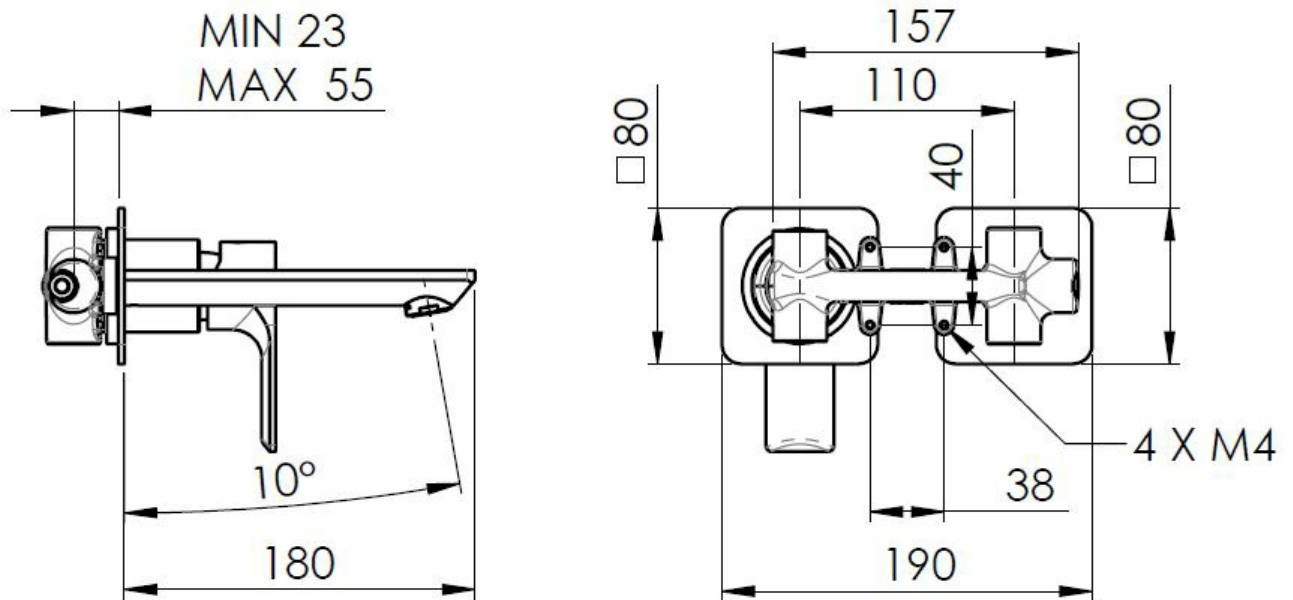

Karta techniczna