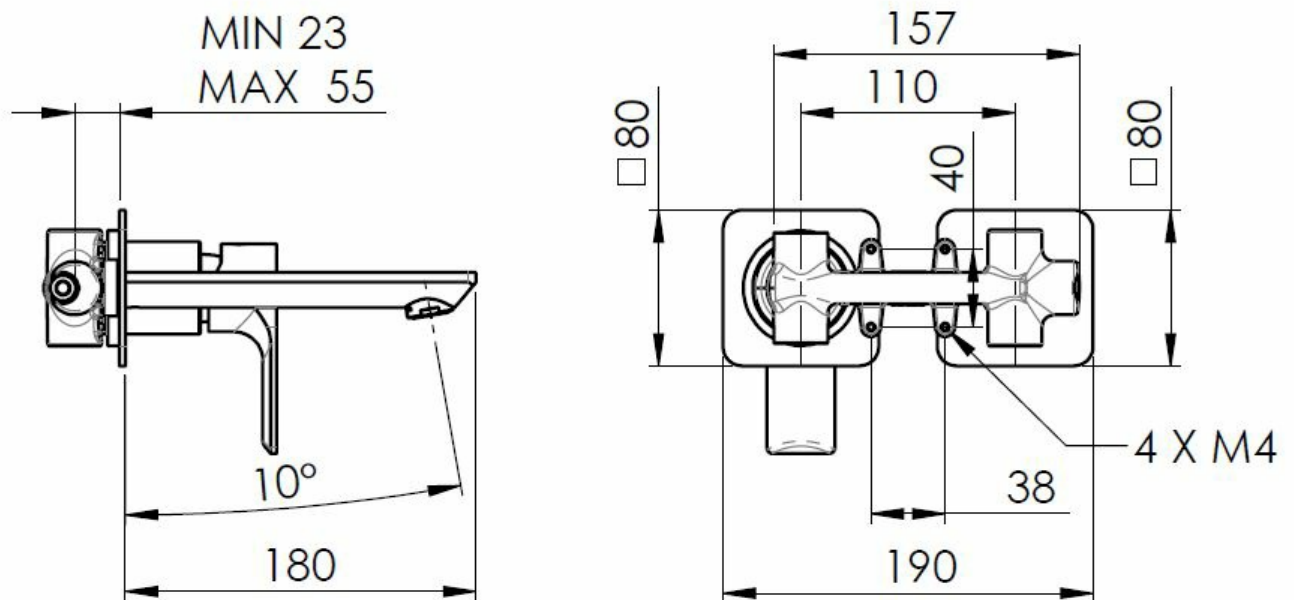

Kod: XA08/14

Podstawowe informacje

Marka: Sapho
Seria: PAX

Rozmiary

Szerokość: 190 mm
Wysokość: 80 mm
Głębokość: 160 mm

Właściwości

Kolor: Biały mat
Materiał: Mosiądz
Kształt: Obłe
Instalacja: Podtynkowa
Rodzaj sterowania: Dźwignia
Średnica głowicy: 35 mm
Waga / szt.: 3.063 kg
Opakowanie: 1 szt.
Gwarancja: 6 lat

Części zamienne

KEROX ECO zapasowa głowica niska, 35mm (Kod: 2121B2)
Perlator, gwint zewnętrzny M24x1, plastik (Kod: NDA803NE)
Głowica zamienna, 35mm, niska (Kod: 521601)

Karta techniczna

ACQUA FREDDA
COLD WATER
G1/2