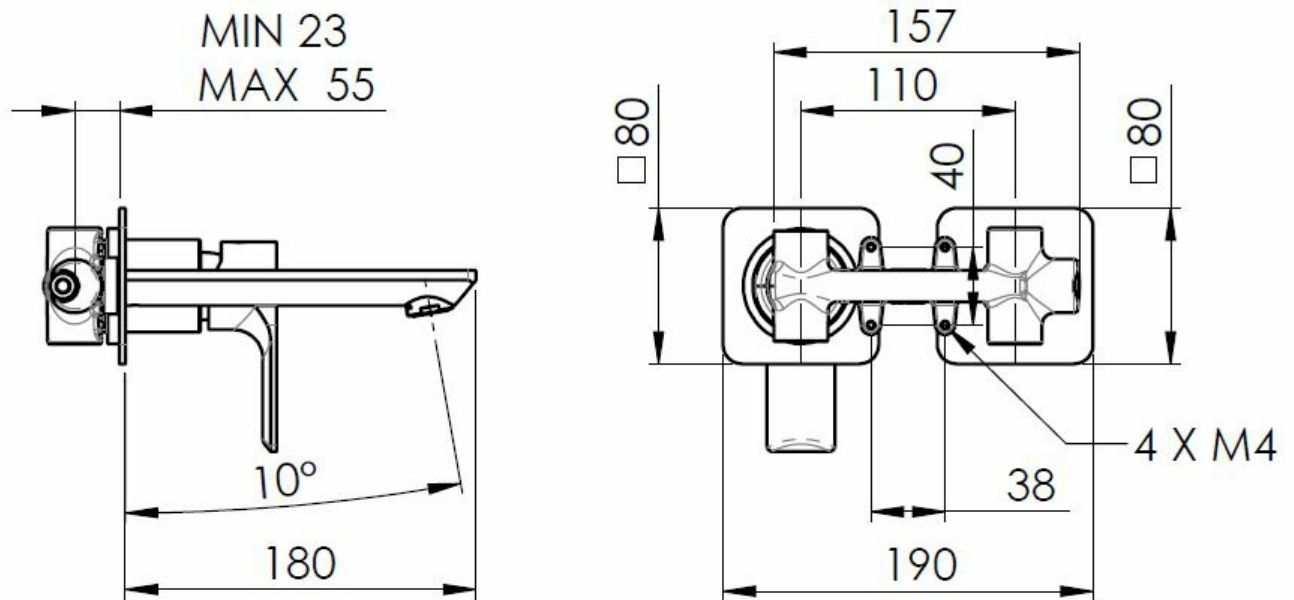

Karta techniczna