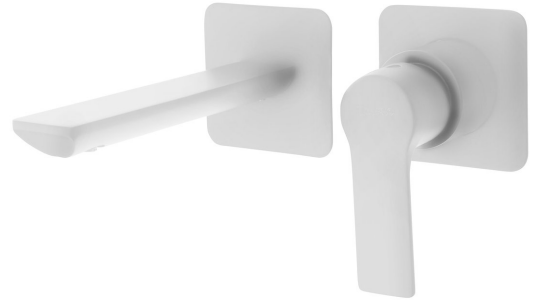

PAX bateria umywalkowa podtynkowa, biały mat

SAPHO

Kod: XA08/14

Rozmiary

Szerokość: 190 mm
Wysokość: 80 mm
Głębokość: 160 mm

Właściwości

Kolor: Biały mat
Materiał: Mosiądz
Gwarancja: 6 lat

Karta techniczna

ACQUA FREDDA
COLD WATER
G1/2

ACQUA CALDA
HOT WATER
G1/2