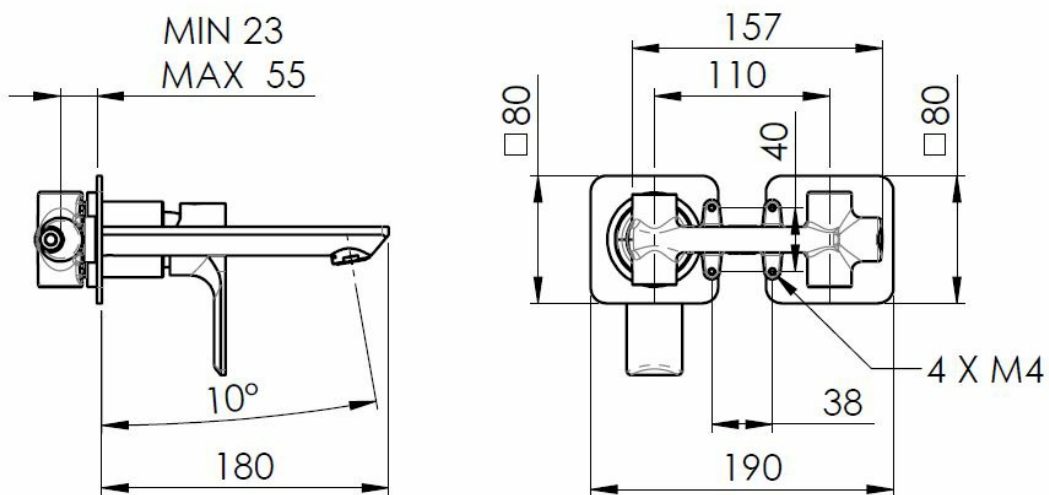

PAX bateria umywalkowa podtynkowa, biały mat

SAPHO

Kod: XA08/14

Rozmiary

Szerokość: 190 mm
Wysokość: 80 mm
Głębokość: 160 mm

Właściwości

Kolor: Biały mat
Materiał: Mosiądz
Gwarancja: 6 lat

Karta techniczna