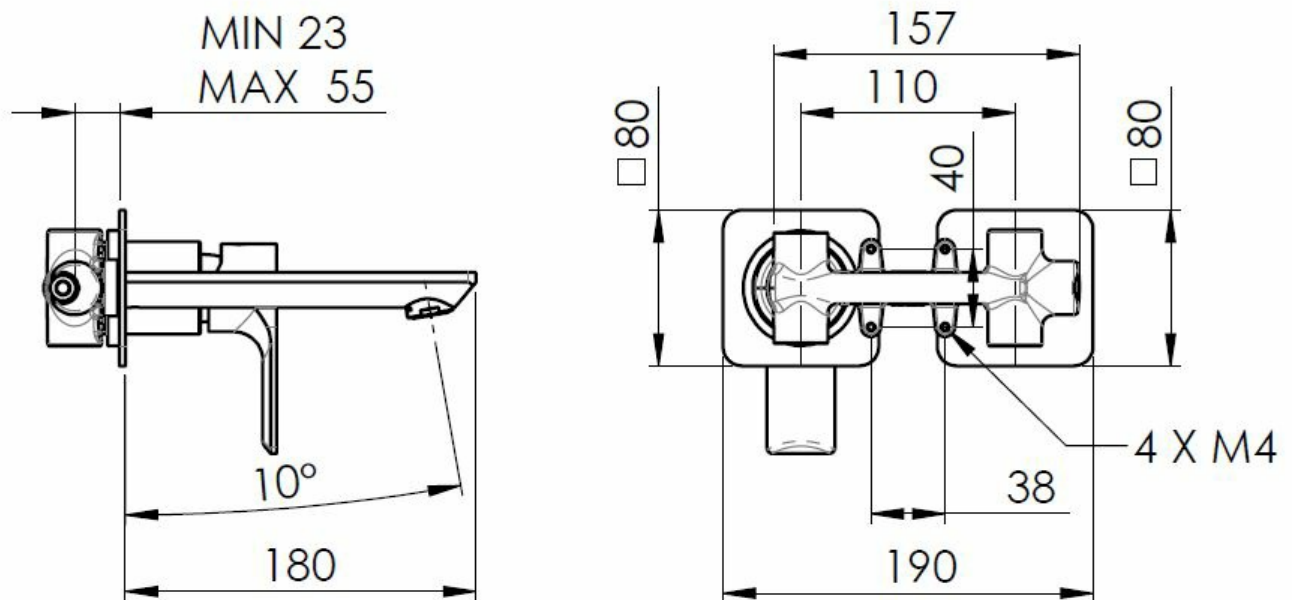

Karta techniczna