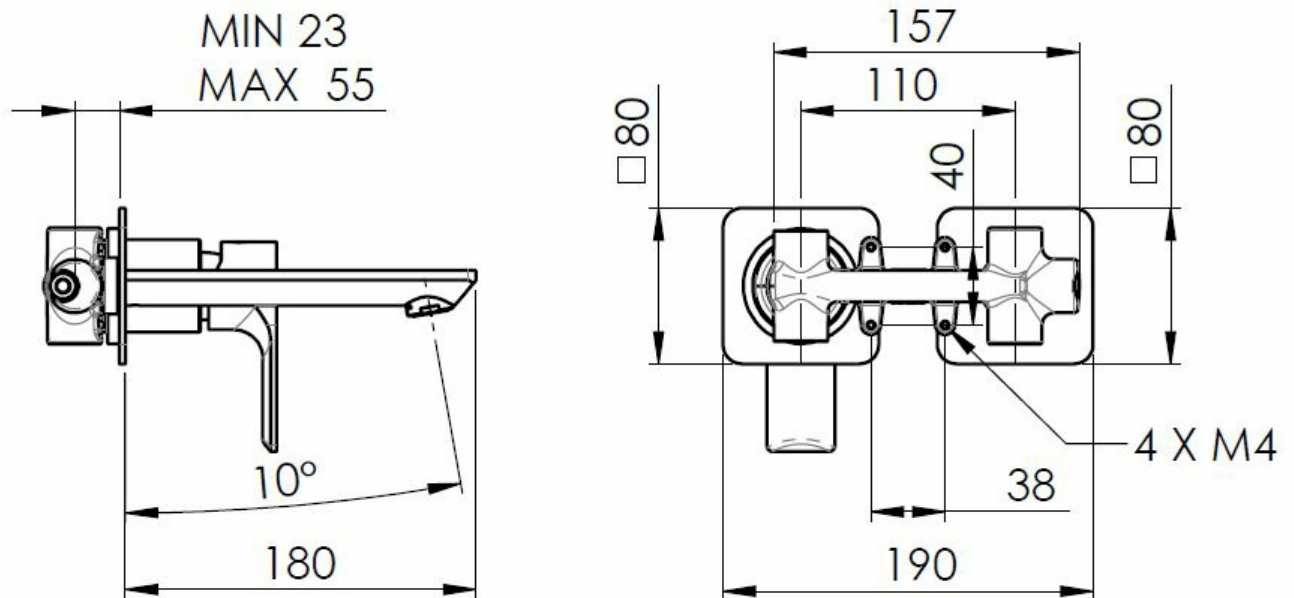

Karta techniczna