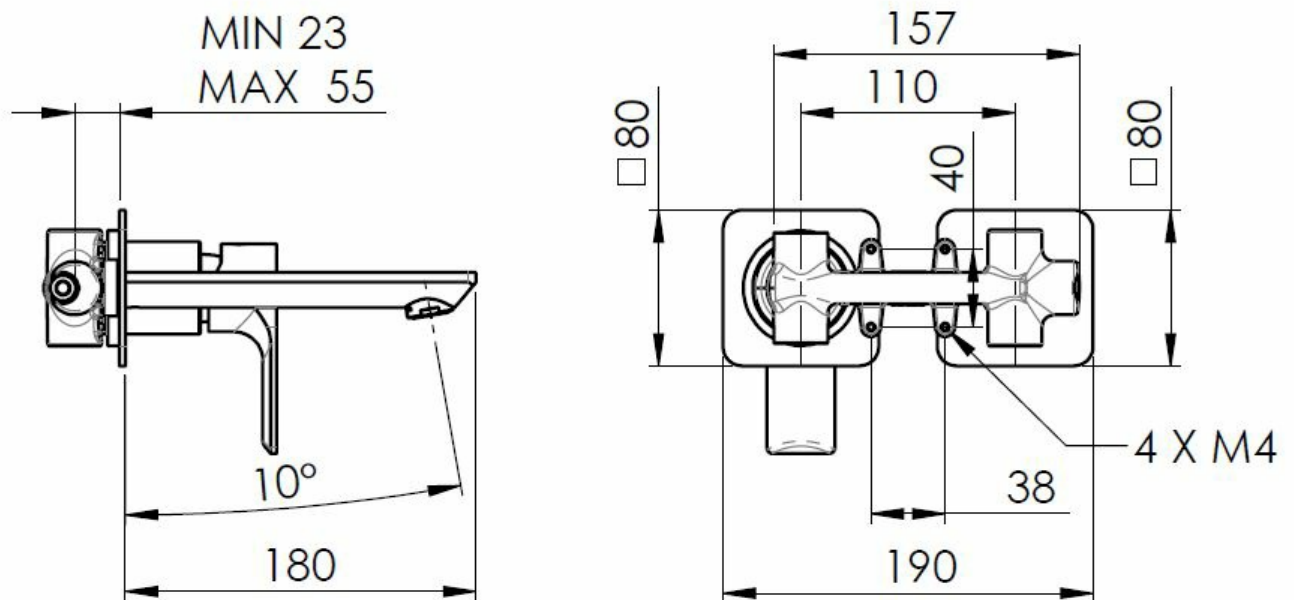

Karta techniczna