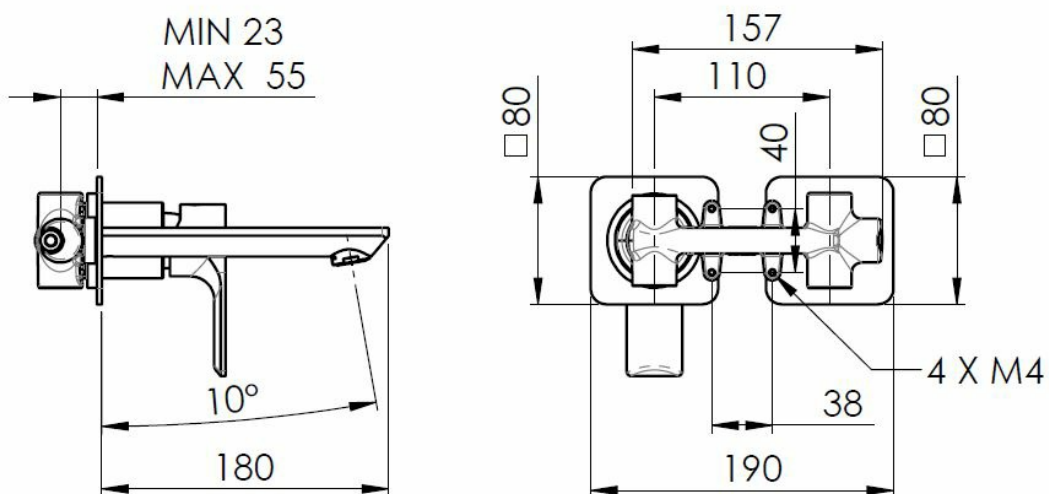

PAX bateria umywalkowa podtynkowa, chrom

Kod: XA08

Rozmiary

Szerokość: 190 mm

Wysokość: 80 mm

Głębokość: 160 mm

Właściwości

Kolor: Chrom

Materiał: Mosiądz

Gwarancja: 6 lat

Karta techniczna

ACQUA FREDDA
COLD WATER
G1/2

ACQUA CALDA
HOT WATER
G1/2