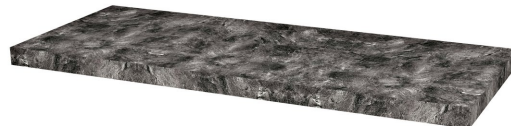

## AVICE blat pod umywalkę 120x39cm, grubość 5cm, kamień łupany

Kod: AV1129

### Rozmiary

Szerokość: 1200 mm

Wysokość: 50 mm

Głębokość: 390 mm

### Właściwości

Gwarancja: 2 lata

Kolor: Czarny

Dekor: Kamień łupany

Materiał: DTD/HPL laminat