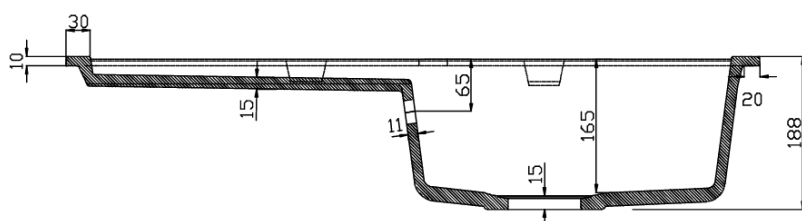

Zlewozmywak granitowy z ociekaczem 86x50cm,
czarny

Karta techniczna

REZ A-A