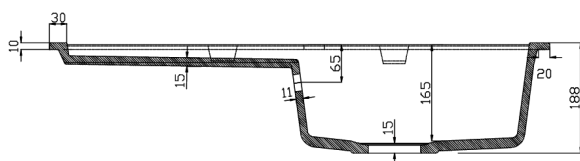

Karta techniczna

REZ A-A

REZ B-B