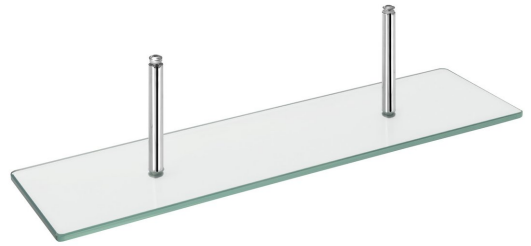

Półka do szafek z lustrem, z mocowaniem, 80cm, chrom

Kod: SH080

Rozmiary

Szerokość: 800 mm

Wysokość: 118 mm

Głębokość: 140 mm

Właściwości

Materiał: Szkło

Gwarancja: 2 lata