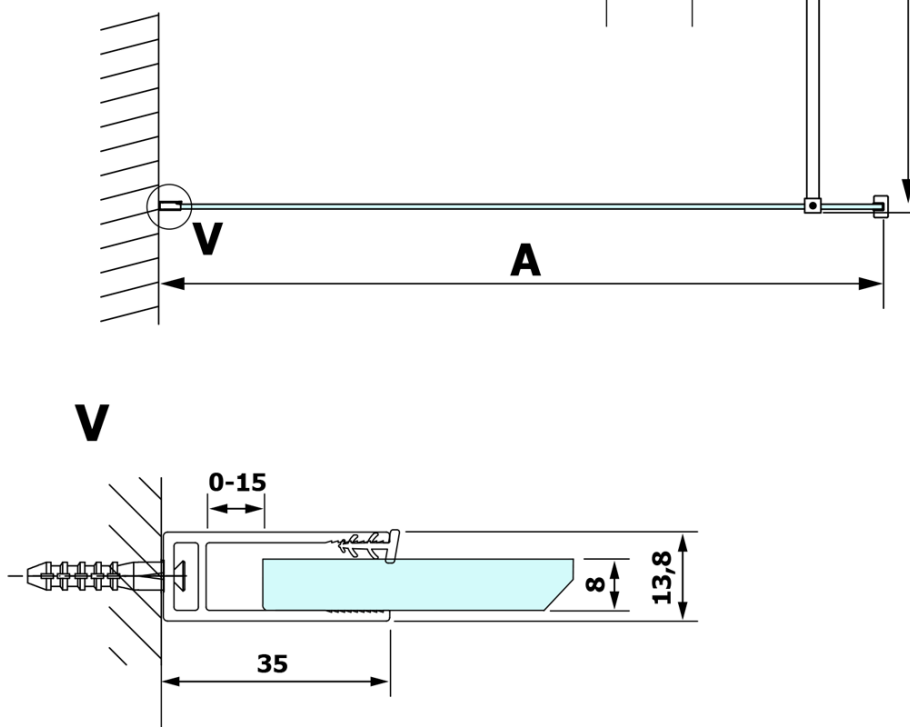

Kod: GX1414

Podstawowe informacje

Marka: Gelco

Seria: VARIO

Rozmiary

Szerokość: 1400 mm

Wysokość: 2000 mm

Właściwości

Rodzaj szkła: Szkło mleczne

Wykończenie szkła: Coated glass

Grubość szkła: 8 mm

Waga / szt.: 72.0 kg

Opakowanie: 1 szt.

Gwarancja: 3 lata

Karta techniczna

MODEL	A
GX1470	685-700
GX1480	785-800
GX1490	885-900
GX1410	985-1000
GX1411	1085-1100
GX1412	1185-1200
GX1413	1285-1300
GX1414	1385-1400

MODEL	A
GX1470	679
GX1480	779
GX1490	879
GX1410	979
GX1411	1079
GX1412	1179
GX1413	1279
GX1414	1379