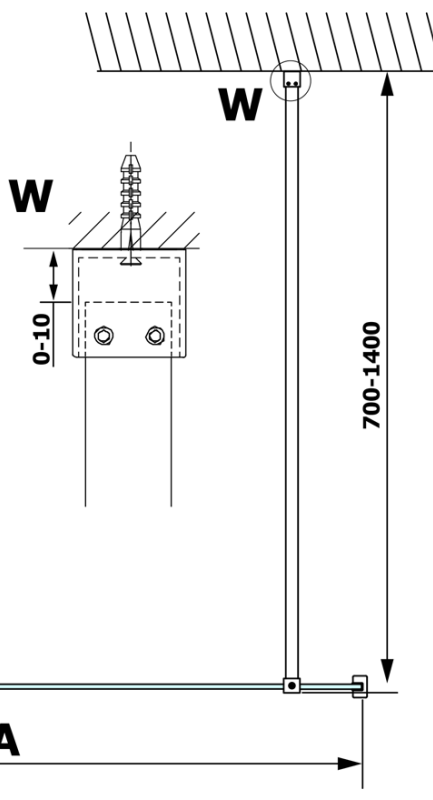

Kod: GX1414

Podstawowe informacje

Marka: Gelco

Seria: VARIO

Rozmiary

Szerokość: 1400 mm

Wysokość: 2000 mm

Właściwości

Rodzaj szkła: Szkło mleczne

Wykończenie szkła: Coated glass

Grubość szkła: 8 mm

Waga / szt.: 72.0 kg

Opakowanie: 1 szt.

Gwarancja: 3 lata

Karta techniczna

MODEL	A
GX1470	685-700
GX1480	785-800
GX1490	885-900
GX1410	985-1000
GX1411	1085-1100
GX1412	1185-1200
GX1413	1285-1300
GX1414	1385-1400

MODEL	A
GX1470	679
GX1480	779
GX1490	879
GX1410	979
GX1411	1079
GX1412	1179
GX1413	1279
GX1414	1379