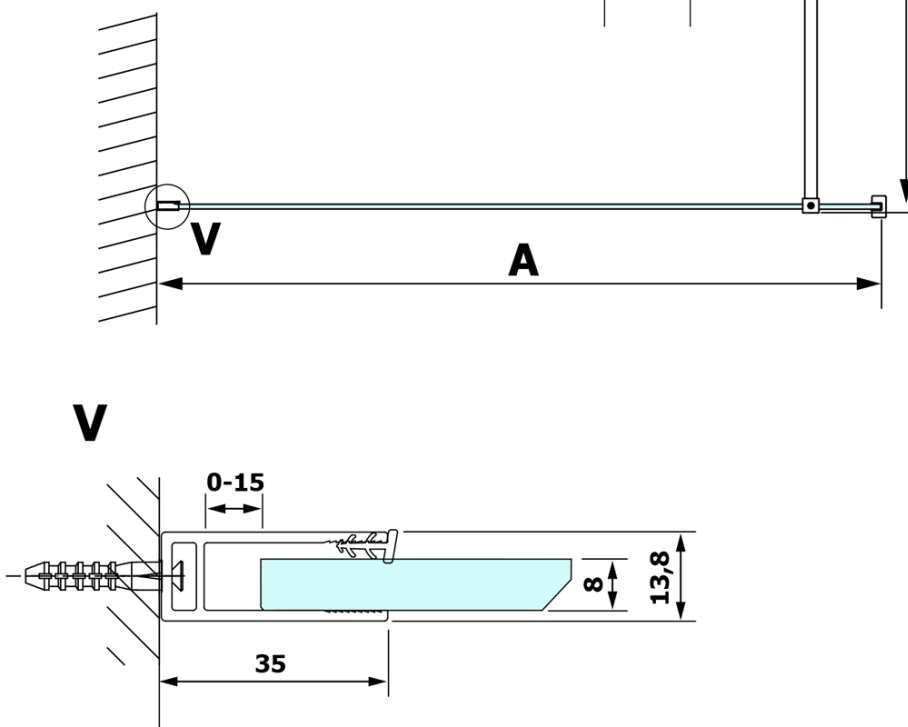

**Kod:** GX1414

**Podstawowe informacje**

**Marka:** Gelco

**Seria:** VARIO

**Rozmiary**

**Szerokość:** 1400 mm

**Wysokość:** 2000 mm

**Właściwości**

**Rodzaj szkła:** Szkło mleczne

**Wykończenie szkła:** Coated glass

**Grubość szkła:** 8 mm

**Waga / szt.:** 72.0 kg

**Opakowanie:** 1 szt.

**Gwarancja:** 3 lata

Karta techniczna

MODEL	A
GX1470	685-700
GX1480	785-800
GX1490	885-900
GX1410	985-1000
GX1411	1085-1100
GX1412	1185-1200
GX1413	1285-1300
GX1414	1385-1400

MODEL	A
GX1470	679
GX1480	779
GX1490	879
GX1410	979
GX1411	1079
GX1412	1179
GX1413	1279
GX1414	1379