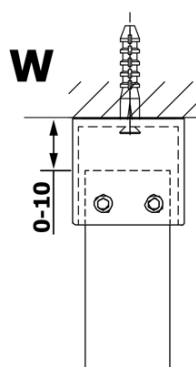

**Kod:** GX1414

**Podstawowe informacje**

**Marka:** Gelco

**Seria:** VARIO

**Rozmiary**

**Szerokość:** 1400 mm

**Wysokość:** 2000 mm

**Właściwości**

**Rodzaj szkła:** Szkło mleczne

**Wykończenie szkła:** Coated glass

**Grubość szkła:** 8 mm

**Waga / szt.:** 72.0 kg

**Opakowanie:** 1 szt.

**Gwarancja:** 3 lata

Karta techniczna

MODEL	A
GX1470	685-700
GX1480	785-800
GX1490	885-900
GX1410	985-1000
GX1411	1085-1100
GX1412	1185-1200
GX1413	1285-1300
GX1414	1385-1400

MODEL	A
GX1470	679
GX1480	779
GX1490	879
GX1410	979
GX1411	1079
GX1412	1179
GX1413	1279
GX1414	1379