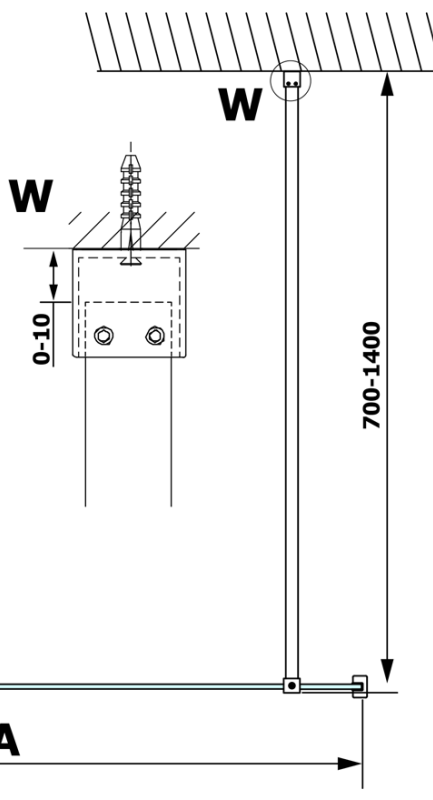

**Kod:** GX1414

**Podstawowe informacje**

**Marka:** Gelco

**Seria:** VARIO

**Rozmiary**

**Szerokość:** 1400 mm

**Wysokość:** 2000 mm

**Właściwości**

**Rodzaj szkła:** Szkło mleczne

**Wykończenie szkła:** Coated glass

**Grubość szkła:** 8 mm

**Waga / szt.:** 72.0 kg

**Opakowanie:** 1 szt.

**Gwarancja:** 3 lata

Karta techniczna

MODEL	A
GX1470	685-700
GX1480	785-800
GX1490	885-900
GX1410	985-1000
GX1411	1085-1100
GX1412	1185-1200
GX1413	1285-1300
GX1414	1385-1400

MODEL	A
GX1470	679
GX1480	779
GX1490	879
GX1410	979
GX1411	1079
GX1412	1179
GX1413	1279
GX1414	1379