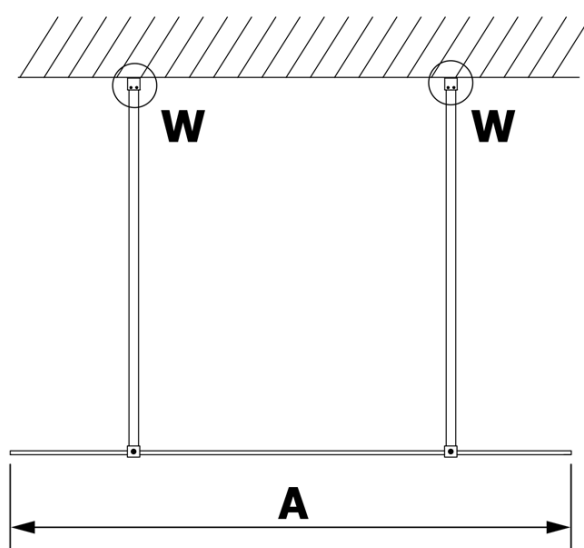

**Kod:** GX1414

**Podstawowe informacje**

**Marka:** Gelco

**Seria:** VARIO

**Rozmiary**

**Szerokość:** 1400 mm

**Wysokość:** 2000 mm

**Właściwości**

**Rodzaj szkła:** Szkło mleczne

**Wykończenie szkła:** Coated glass

**Grubość szkła:** 8 mm

**Waga / szt.:** 72.0 kg

**Opakowanie:** 1 szt.

**Gwarancja:** 3 lata

Karta techniczna

MODEL	A
GX1470	685-700
GX1480	785-800
GX1490	885-900
GX1410	985-1000
GX1411	1085-1100
GX1412	1185-1200
GX1413	1285-1300
GX1414	1385-1400

MODEL	A
GX1470	679
GX1480	779
GX1490	879
GX1410	979
GX1411	1079
GX1412	1179
GX1413	1279
GX1414	1379