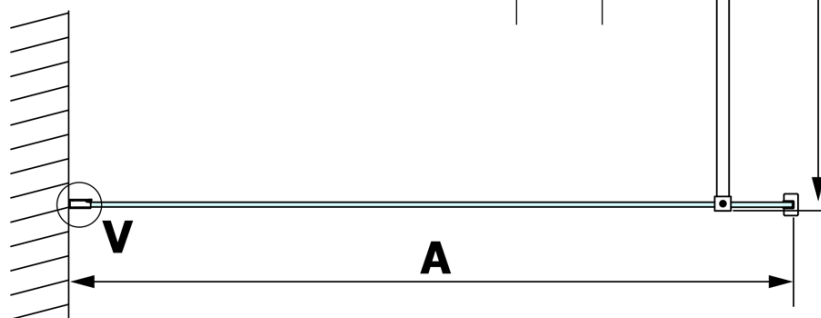

**Kod:** GX1414

**Podstawowe informacje**

**Marka:** Gelco

**Seria:** VARIO

**Rozmiary**

**Szerokość:** 1400 mm

**Wysokość:** 2000 mm

**Właściwości**

**Rodzaj szkła:** Szkło mleczne

**Wykończenie szkła:** Coated glass

**Grubość szkła:** 8 mm

**Waga / szt.:** 72.0 kg

**Opakowanie:** 1 szt.

**Gwarancja:** 3 lata

Karta techniczna

MODEL	A
GX1470	685-700
GX1480	785-800
GX1490	885-900
GX1410	985-1000
GX1411	1085-1100
GX1412	1185-1200
GX1413	1285-1300
GX1414	1385-1400