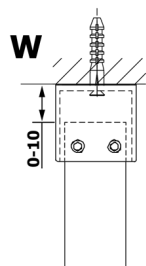

VARIO szkło matowe 1400x2000mm

Kod: GX1414

Rozmiary

Szerokość: 1400 mm
Wysokość: 2000 mm

Właściwości

Gwarancja: 3 lata

Karta techniczna

MODEL	A
GX1470	685-700
GX1480	785-800
GX1490	885-900
GX1410	985-1000
GX1411	1085-1100
GX1412	1185-1200
GX1413	1285-1300
GX1414	1385-1400

MODEL	A
GX1470	679
GX1480	779
GX1490	879
GX1410	979
GX1411	1079
GX1412	1179
GX1413	1279
GX1414	1379