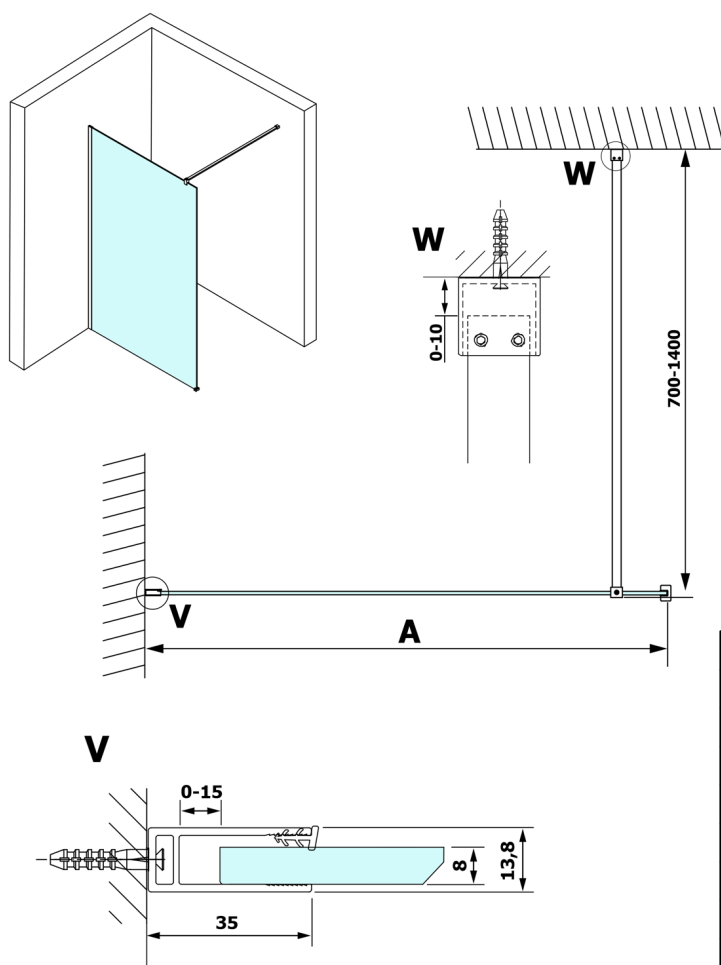

VARIO szkło matowe 1400x2000mm

Kod: GX1414

Rozmiary

Szerokość: 1400 mm
Wysokość: 2000 mm

Właściwości

Gwarancja: 3 lata

Karta techniczna

MODEL	A
GX1470	685-700
GX1480	785-800
GX1490	885-900
GX1410	985-1000
GX1411	1085-1100
GX1412	1185-1200
GX1413	1285-1300
GX1414	1385-1400

MODEL	A
GX1470	679
GX1480	779
GX1490	879
GX1410	979
GX1411	1079
GX1412	1179
GX1413	1279
GX1414	1379