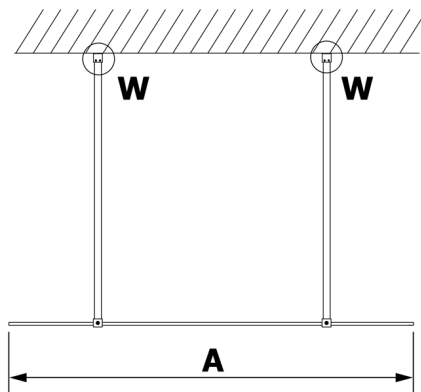

VARIO szkło matowe 1400x2000mm

Kod: GX1414

Rozmiary

Szerokość: 1400 mm
Wysokość: 2000 mm

Właściwości

Gwarancja: 3 lata

Karta techniczna

MODEL	A
GX1470	685-700
GX1480	785-800
GX1490	885-900
GX1410	985-1000
GX1411	1085-1100
GX1412	1185-1200
GX1413	1285-1300
GX1414	1385-1400

MODEL	A
GX1470	679
GX1480	779
GX1490	879
GX1410	979
GX1411	1079
GX1412	1179
GX1413	1279
GX1414	1379