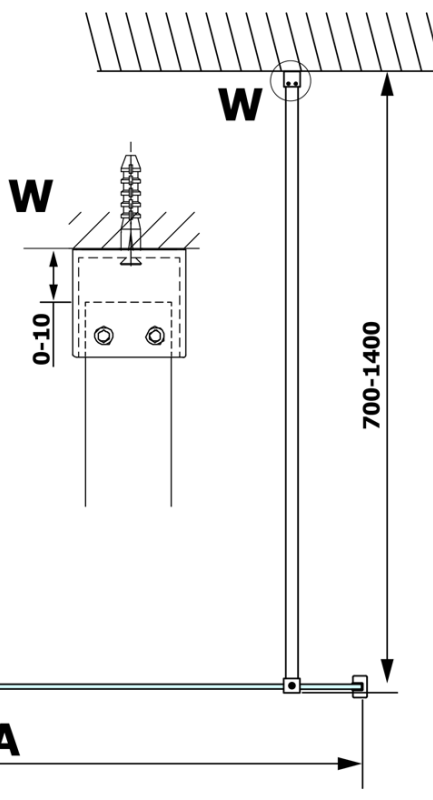

Kod: GX1413

Podstawowe informacje

Marka: Gelco
Seria: VARIO

Rozmiary

Szerokość: 1300 mm
Wysokość: 2000 mm

Właściwości

Rodzaj szkła: Szkło mleczne
Wykończenie szkła: Coated glass
Grubość szkła: 8 mm
Waga / szt.: 67.0 kg
Opakowanie: 1 szt.
Gwarancja: 3 lata

Karta techniczna

MODEL	A
GX1470	685-700
GX1480	785-800
GX1490	885-900
GX1410	985-1000
GX1411	1085-1100
GX1412	1185-1200
GX1413	1285-1300
GX1414	1385-1400

MODEL	A
GX1470	679
GX1480	779
GX1490	879
GX1410	979
GX1411	1079
GX1412	1179
GX1413	1279
GX1414	1379