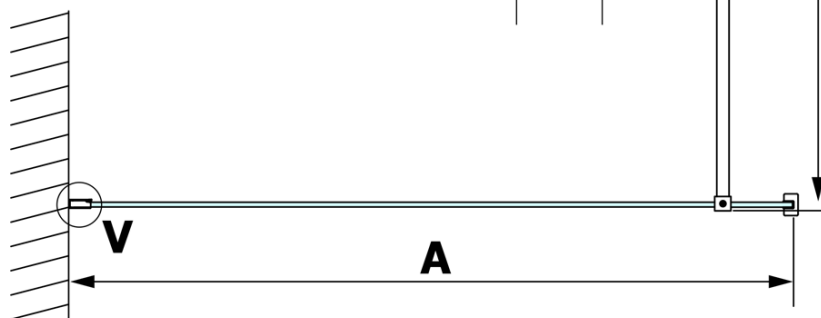

Kod: GX1413

Podstawowe informacje

Marka: Gelco
Seria: VARIO

Rozmiary

Szerokość: 1300 mm
Wysokość: 2000 mm

Właściwości

Rodzaj szkła: Szkło mleczne
Wykończenie szkła: Coated glass
Grubość szkła: 8 mm
Waga / szt.: 67.0 kg
Opakowanie: 1 szt.
Gwarancja: 3 lata

Karta techniczna

MODEL	A
GX1470	685-700
GX1480	785-800
GX1490	885-900
GX1410	985-1000
GX1411	1085-1100
GX1412	1185-1200
GX1413	1285-1300
GX1414	1385-1400

MODEL	A
GX1470	679
GX1480	779
GX1490	879
GX1410	979
GX1411	1079
GX1412	1179
GX1413	1279
GX1414	1379