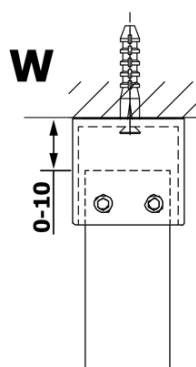

Kod: GX1413

Podstawowe informacje

Marka: Gelco
Seria: VARIO

Rozmiary

Szerokość: 1300 mm
Wysokość: 2000 mm

Właściwości

Rodzaj szkła: Szkło mleczne
Wykończenie szkła: Coated glass
Grubość szkła: 8 mm
Waga / szt.: 67.0 kg
Opakowanie: 1 szt.
Gwarancja: 3 lata

Karta techniczna

MODEL	A
GX1470	685-700
GX1480	785-800
GX1490	885-900
GX1410	985-1000
GX1411	1085-1100
GX1412	1185-1200
GX1413	1285-1300
GX1414	1385-1400

MODEL	A
GX1470	679
GX1480	779
GX1490	879
GX1410	979
GX1411	1079
GX1412	1179
GX1413	1279
GX1414	1379