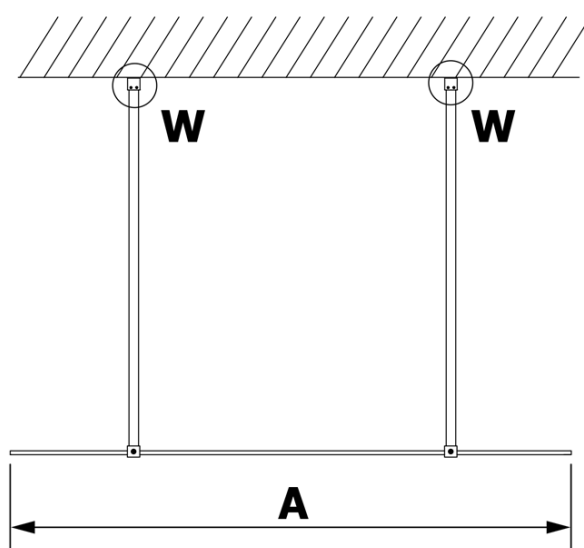

Kod: GX1413

Podstawowe informacje

Marka: Gelco
Seria: VARIO

Rozmiary

Szerokość: 1300 mm
Wysokość: 2000 mm

Właściwości

Rodzaj szkła: Szkło mleczne
Wykończenie szkła: Coated glass
Grubość szkła: 8 mm
Waga / szt.: 67.0 kg
Opakowanie: 1 szt.
Gwarancja: 3 lata

Karta techniczna

MODEL	A
GX1470	685-700
GX1480	785-800
GX1490	885-900
GX1410	985-1000
GX1411	1085-1100
GX1412	1185-1200
GX1413	1285-1300
GX1414	1385-1400

MODEL	A
GX1470	679
GX1480	779
GX1490	879
GX1410	979
GX1411	1079
GX1412	1179
GX1413	1279
GX1414	1379