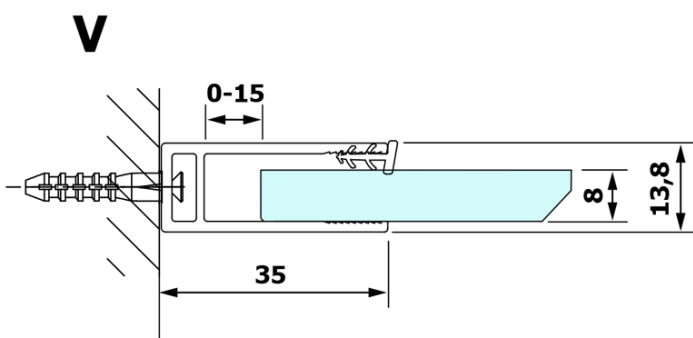

Kod: GX1413

Podstawowe informacje

Marka: Gelco
Seria: VARIO

Rozmiary

Szerokość: 1300 mm
Wysokość: 2000 mm

Właściwości

Rodzaj szkła: Szkło mleczne
Wykończenie szkła: Coated glass
Grubość szkła: 8 mm
Waga / szt.: 67.0 kg
Opakowanie: 1 szt.
Gwarancja: 3 lata

Karta techniczna

MODEL	A
GX1470	685-700
GX1480	785-800
GX1490	885-900
GX1410	985-1000
GX1411	1085-1100
GX1412	1185-1200
GX1413	1285-1300
GX1414	1385-1400

MODEL	A
GX1470	679
GX1480	779
GX1490	879
GX1410	979
GX1411	1079
GX1412	1179
GX1413	1279
GX1414	1379