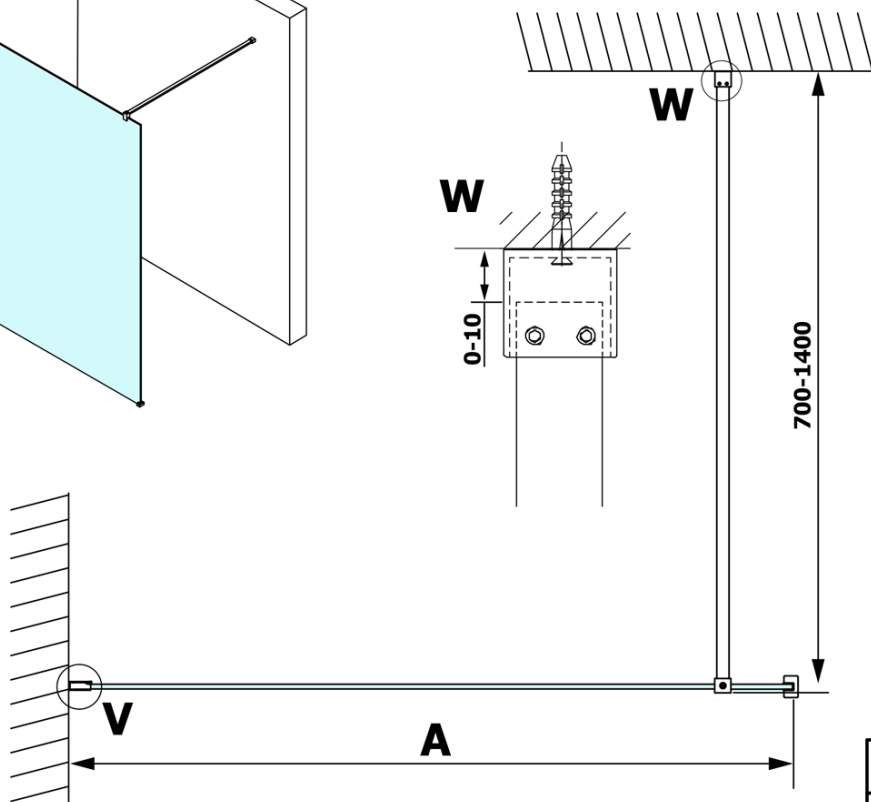

Kod: GX1413

Podstawowe informacje

Marka: Gelco
Seria: VARIO

Rozmiary

Szerokość: 1300 mm
Wysokość: 2000 mm

Właściwości

Rodzaj szkła: Szkło mleczne
Wykończenie szkła: Coated glass
Grubość szkła: 8 mm
Waga / szt.: 67.0 kg
Opakowanie: 1 szt.
Gwarancja: 3 lata

Karta techniczna

MODEL	A
GX1470	685-700
GX1480	785-800
GX1490	885-900
GX1410	985-1000
GX1411	1085-1100
GX1412	1185-1200
GX1413	1285-1300
GX1414	1385-1400

MODEL	A
GX1470	679
GX1480	779
GX1490	879
GX1410	979
GX1411	1079
GX1412	1179
GX1413	1279
GX1414	1379