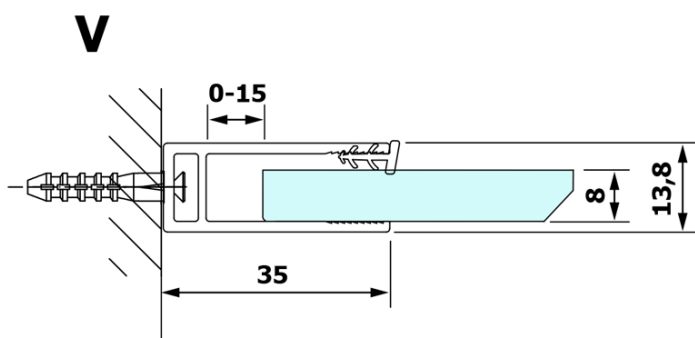

Kod: GX1413

Podstawowe informacje

Marka: Gelco
Seria: VARIO

Rozmiary

Szerokość: 1300 mm
Wysokość: 2000 mm

Właściwości

Rodzaj szkła: Szkło mleczne
Wykończenie szkła: Coated glass
Grubość szkła: 8 mm
Waga / szt.: 67.0 kg
Opakowanie: 1 szt.
Gwarancja: 3 lata

Karta techniczna

MODEL	A
GX1470	685-700
GX1480	785-800
GX1490	885-900
GX1410	985-1000
GX1411	1085-1100
GX1412	1185-1200
GX1413	1285-1300
GX1414	1385-1400

MODEL	A
GX1470	679
GX1480	779
GX1490	879
GX1410	979
GX1411	1079
GX1412	1179
GX1413	1279
GX1414	1379