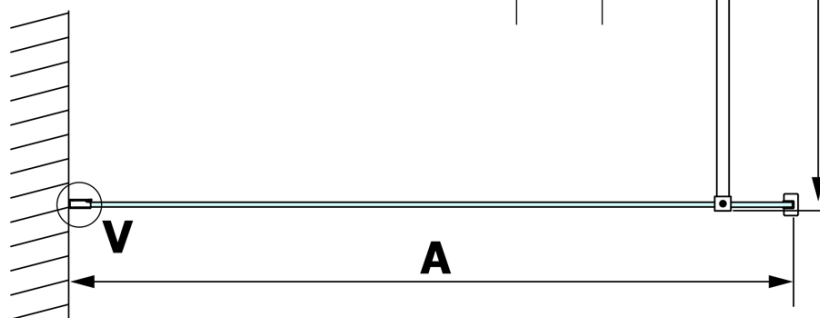

Kod: GX1413

Podstawowe informacje

Marka: Gelco
Seria: VARIO

Rozmiary

Szerokość: 1300 mm
Wysokość: 2000 mm

Właściwości

Rodzaj szkła: Szkło mleczne
Wykończenie szkła: Coated glass
Grubość szkła: 8 mm
Waga / szt.: 67.0 kg
Opakowanie: 1 szt.
Gwarancja: 3 lata

Karta techniczna

MODEL	A
GX1470	685-700
GX1480	785-800
GX1490	885-900
GX1410	985-1000
GX1411	1085-1100
GX1412	1185-1200
GX1413	1285-1300
GX1414	1385-1400

MODEL	A
GX1470	679
GX1480	779
GX1490	879
GX1410	979
GX1411	1079
GX1412	1179
GX1413	1279
GX1414	1379