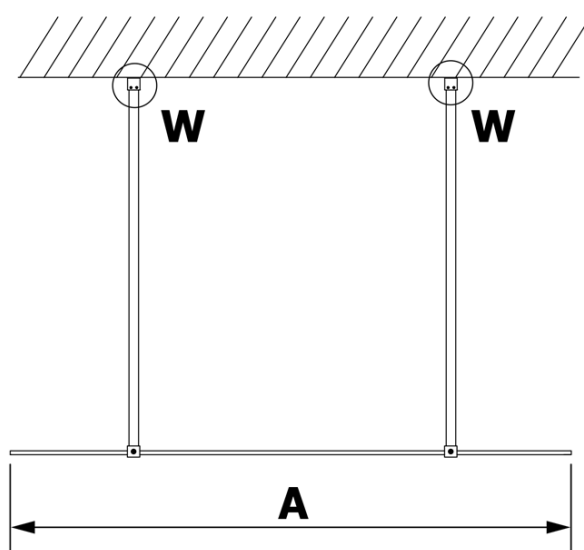

Kod: GX1413

Podstawowe informacje

Marka: Gelco

Seria: VARIO

Rozmiary

Szerokość: 1300 mm

Wysokość: 2000 mm

Właściwości

Rodzaj szkła: Szkło mleczne

Wykończenie szkła: Coated glass

Grubość szkła: 8 mm

Waga / szt.: 67.0 kg

Opakowanie: 1 szt.

Gwarancja: 3 lata

Karta techniczna

MODEL	A
GX1470	685-700
GX1480	785-800
GX1490	885-900
GX1410	985-1000
GX1411	1085-1100
GX1412	1185-1200
GX1413	1285-1300
GX1414	1385-1400

MODEL	A
GX1470	679
GX1480	779
GX1490	879
GX1410	979
GX1411	1079
GX1412	1179
GX1413	1279
GX1414	1379