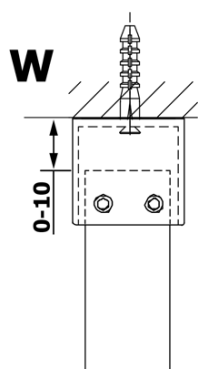

Kod: GX1413

Podstawowe informacje

Marka: Gelco

Seria: VARIO

Rozmiary

Szerokość: 1300 mm

Wysokość: 2000 mm

Właściwości

Rodzaj szkła: Szkło mleczne

Wykończenie szkła: Coated glass

Grubość szkła: 8 mm

Waga / szt.: 67.0 kg

Opakowanie: 1 szt.

Gwarancja: 3 lata

Karta techniczna

MODEL	A
GX1470	685-700
GX1480	785-800
GX1490	885-900
GX1410	985-1000
GX1411	1085-1100
GX1412	1185-1200
GX1413	1285-1300
GX1414	1385-1400

MODEL	A
GX1470	679
GX1480	779
GX1490	879
GX1410	979
GX1411	1079
GX1412	1179
GX1413	1279
GX1414	1379