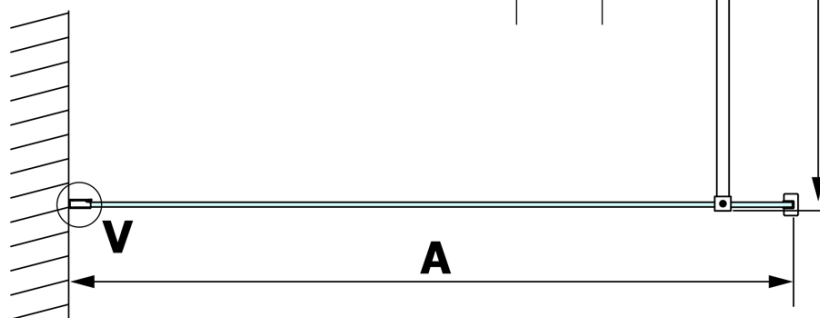

Rodzaj szkła: Szkło mleczne

Wykończenie szkła: Coated glass

Grubość szkła: 8 mm

Waga / szt.: 67.0 kg

Opakowanie: 1 szt.

Gwarancja: 3 lata

Karta techniczna

MODEL	A
GX1470	685-700
GX1480	785-800
GX1490	885-900
GX1410	985-1000
GX1411	1085-1100
GX1412	1185-1200
GX1413	1285-1300
GX1414	1385-1400