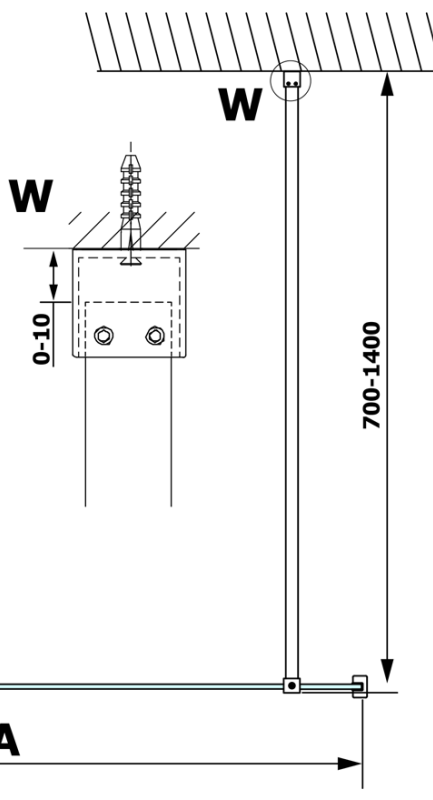

Kod: GX1413

Podstawowe informacje

Marka: Gelco

Seria: VARIO

Rozmiary

Szerokość: 1300 mm

Wysokość: 2000 mm

Właściwości

Rodzaj szkła: Szkło mleczne

Wykończenie szkła: Coated glass

Grubość szkła: 8 mm

Waga / szt.: 67.0 kg

Opakowanie: 1 szt.

Gwarancja: 3 lata

Karta techniczna

MODEL	A
GX1470	685-700
GX1480	785-800
GX1490	885-900
GX1410	985-1000
GX1411	1085-1100
GX1412	1185-1200
GX1413	1285-1300
GX1414	1385-1400

MODEL	A
GX1470	679
GX1480	779
GX1490	879
GX1410	979
GX1411	1079
GX1412	1179
GX1413	1279
GX1414	1379