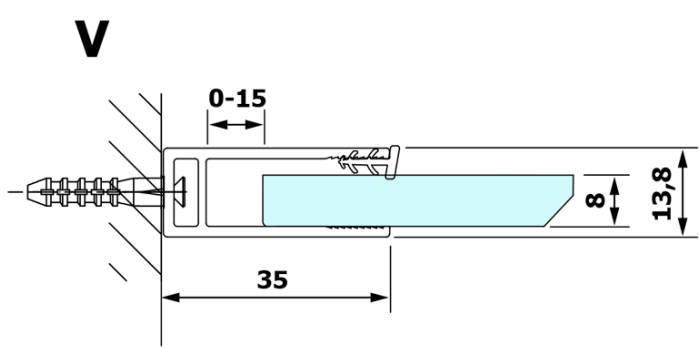

## Rozmiary

Szerokość: 1300 mm  
Wysokość: 2000 mm

## Właściwości

Rodzaj szkła: Szkło mleczne  
Wykończenie szkła: Coated glass  
Grubość szkła: 8 mm  
Waga / szt.: 67.0 kg  
Opakowanie: 1 szt.  
Gwarancja: 3 lata

Karta techniczna

MODEL	A
GX1470	685-700
GX1480	785-800
GX1490	885-900
GX1410	985-1000
GX1411	1085-1100
GX1412	1185-1200
GX1413	1285-1300
GX1414	1385-1400