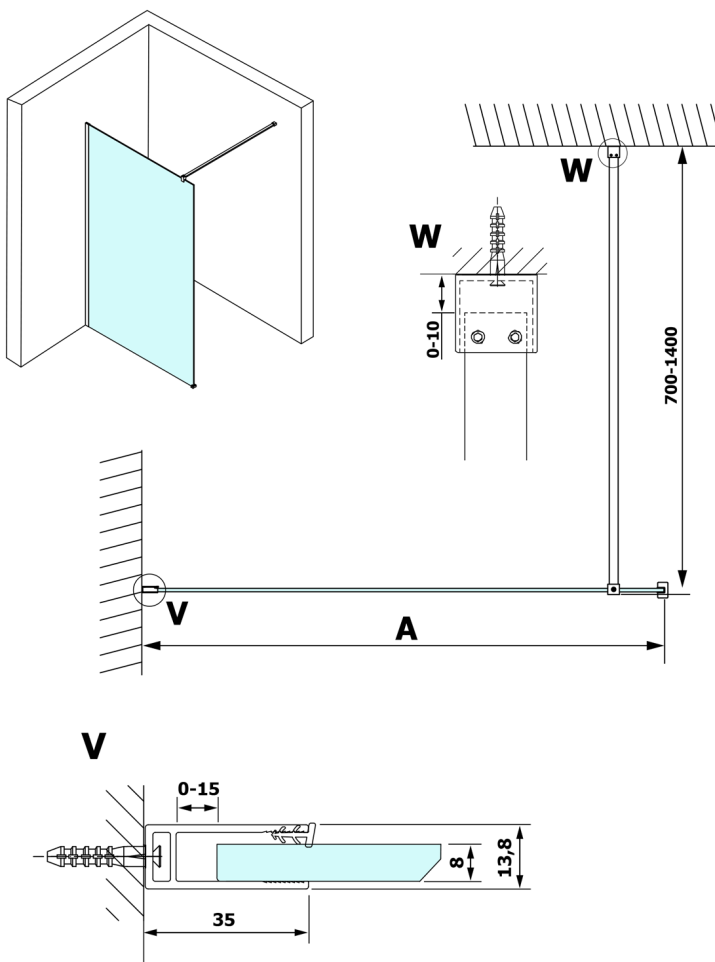

Kod: GX1413

Rozmiary

Szerokość: 1300 mm
Wysokość: 2000 mm

Właściwości

Gwarancja: 3 lata

Karta techniczna

| MODEL | A |
|--------|-----------|
| GX1470 | 685-700 |
| GX1480 | 785-800 |
| GX1490 | 885-900 |
| GX1410 | 985-1000 |
| GX1411 | 1085-1100 |
| GX1412 | 1185-1200 |
| GX1413 | 1285-1300 |
| GX1414 | 1385-1400 |

| MODEL | A |
|--------|------|
| GX1470 | 679 |
| GX1480 | 779 |
| GX1490 | 879 |
| GX1410 | 979 |
| GX1411 | 1079 |
| GX1412 | 1179 |
| GX1413 | 1279 |
| GX1414 | 1379 |