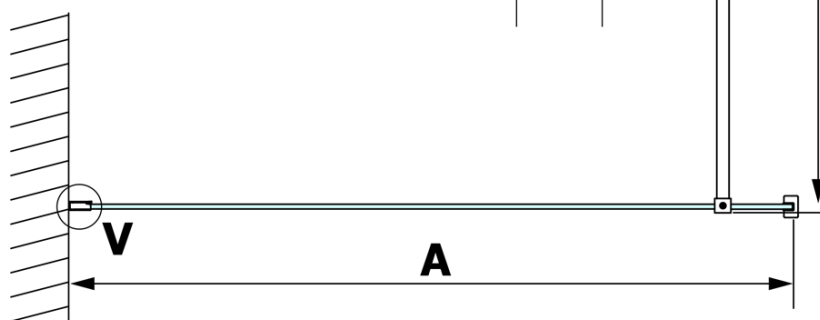

**Kod:** GX1412

**Podstawowe informacje**

**Marka:** Gelco  
**Seria:** VARIO

**Rozmiary**

**Szerokość:** 1200 mm  
**Wysokość:** 2000 mm

**Właściwości**

**Rodzaj szkła:** Szkło mleczne  
**Wykończenie szkła:** Coated glass  
**Grubość szkła:** 8 mm  
**Waga / szt.:** 62.0 kg  
**Opakowanie:** 1 szt.  
**Gwarancja:** 3 lata

Karta techniczna

MODEL	A
GX1470	685-700
GX1480	785-800
GX1490	885-900
GX1410	985-1000
GX1411	1085-1100
GX1412	1185-1200
GX1413	1285-1300
GX1414	1385-1400

MODEL	A
GX1470	679
GX1480	779
GX1490	879
GX1410	979
GX1411	1079
GX1412	1179
GX1413	1279
GX1414	1379