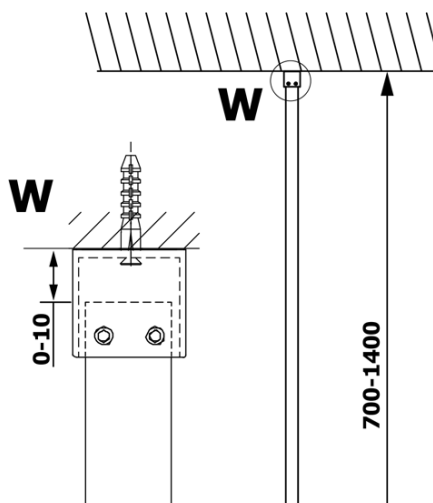

**Kod:** GX1412

**Podstawowe informacje**

**Marka:** Gelco  
**Seria:** VARIO

**Rozmiary**

**Szerokość:** 1200 mm  
**Wysokość:** 2000 mm

**Właściwości**

**Rodzaj szkła:** Szkło mleczne  
**Wykończenie szkła:** Coated glass  
**Grubość szkła:** 8 mm  
**Waga / szt.:** 62.0 kg  
**Opakowanie:** 1 szt.  
**Gwarancja:** 3 lata

Karta techniczna

MODEL	A
GX1470	685-700
GX1480	785-800
GX1490	885-900
GX1410	985-1000
GX1411	1085-1100
GX1412	1185-1200
GX1413	1285-1300
GX1414	1385-1400

MODEL	A
GX1470	679
GX1480	779
GX1490	879
GX1410	979
GX1411	1079
GX1412	1179
GX1413	1279
GX1414	1379