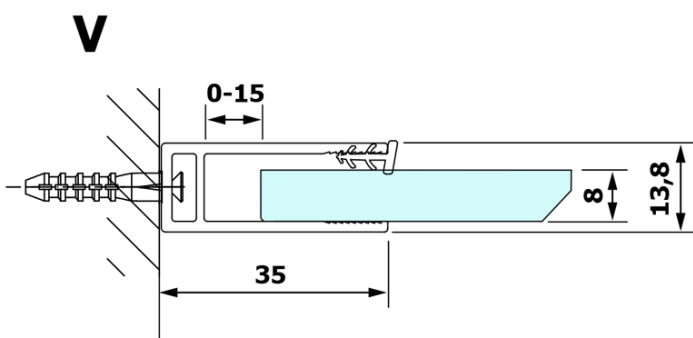

**Kod:** GX1412

**Podstawowe informacje**

**Marka:** Gelco  
**Seria:** VARIO

**Rozmiary**

**Szerokość:** 1200 mm  
**Wysokość:** 2000 mm

**Właściwości**

**Rodzaj szkła:** Szkło mleczne  
**Wykończenie szkła:** Coated glass  
**Grubość szkła:** 8 mm  
**Waga / szt.:** 62.0 kg  
**Opakowanie:** 1 szt.  
**Gwarancja:** 3 lata

Karta techniczna

MODEL	A
GX1470	685-700
GX1480	785-800
GX1490	885-900
GX1410	985-1000
GX1411	1085-1100
GX1412	1185-1200
GX1413	1285-1300
GX1414	1385-1400

MODEL	A
GX1470	679
GX1480	779
GX1490	879
GX1410	979
GX1411	1079
GX1412	1179
GX1413	1279
GX1414	1379