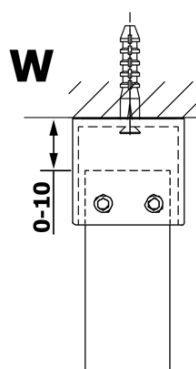

**Kod:** GX1412

**Podstawowe informacje**

**Marka:** Gelco  
**Seria:** VARIO

**Rozmiary**

**Szerokość:** 1200 mm  
**Wysokość:** 2000 mm

**Właściwości**

**Rodzaj szkła:** Szkło mleczne  
**Wykończenie szkła:** Coated glass  
**Grubość szkła:** 8 mm  
**Waga / szt.:** 62.0 kg  
**Opakowanie:** 1 szt.  
**Gwarancja:** 3 lata

Karta techniczna

MODEL	A
GX1470	685-700
GX1480	785-800
GX1490	885-900
GX1410	985-1000
GX1411	1085-1100
GX1412	1185-1200
GX1413	1285-1300
GX1414	1385-1400

MODEL	A
GX1470	679
GX1480	779
GX1490	879
GX1410	979
GX1411	1079
GX1412	1179
GX1413	1279
GX1414	1379