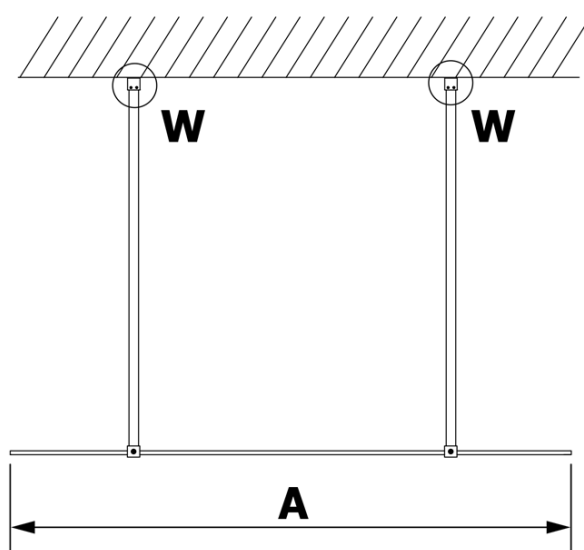

**Kod:** GX1412

**Podstawowe informacje**

**Marka:** Gelco  
**Seria:** VARIO

**Rozmiary**

**Szerokość:** 1200 mm  
**Wysokość:** 2000 mm

**Właściwości**

**Rodzaj szkła:** Szkło mleczne  
**Wykończenie szkła:** Coated glass  
**Grubość szkła:** 8 mm  
**Waga / szt.:** 62.0 kg  
**Opakowanie:** 1 szt.  
**Gwarancja:** 3 lata

Karta techniczna

MODEL	A
GX1470	685-700
GX1480	785-800
GX1490	885-900
GX1410	985-1000
GX1411	1085-1100
GX1412	1185-1200
GX1413	1285-1300
GX1414	1385-1400

MODEL	A
GX1470	679
GX1480	779
GX1490	879
GX1410	979
GX1411	1079
GX1412	1179
GX1413	1279
GX1414	1379