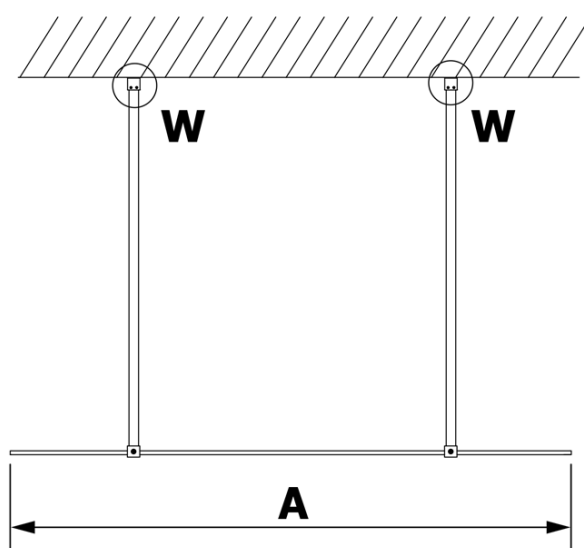

## Rozmiary

Szerokość: 1100 mm  
Wysokość: 2000 mm

## Właściwości

Rodzaj szkła: Szkło mleczne  
Wykończenie szkła: Coated glass  
Grubość szkła: 8 mm  
Waga / szt.: 57.0 kg  
Opakowanie: 1 szt.  
Gwarancja: 3 lata

Karta techniczna

MODEL	A
GX1470	685-700
GX1480	785-800
GX1490	885-900
GX1410	985-1000
GX1411	1085-1100
GX1412	1185-1200
GX1413	1285-1300
GX1414	1385-1400