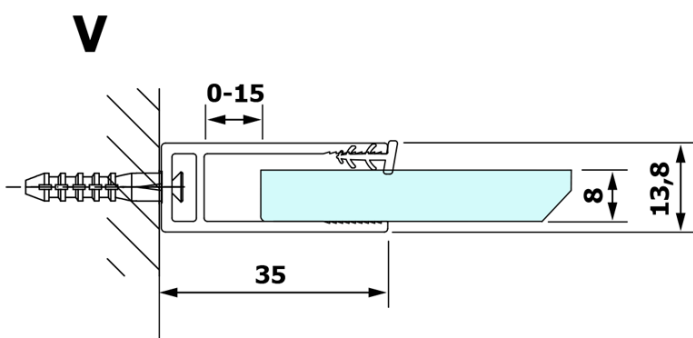

## Rozmiary

Szerokość: 1100 mm  
Wysokość: 2000 mm

## Właściwości

Rodzaj szkła: Szkło mleczne  
Wykończenie szkła: Coated glass  
Grubość szkła: 8 mm  
Waga / szt.: 57.0 kg  
Opakowanie: 1 szt.  
Gwarancja: 3 lata

Karta techniczna

MODEL	A
GX1470	685-700
GX1480	785-800
GX1490	885-900
GX1410	985-1000
GX1411	1085-1100
GX1412	1185-1200
GX1413	1285-1300
GX1414	1385-1400