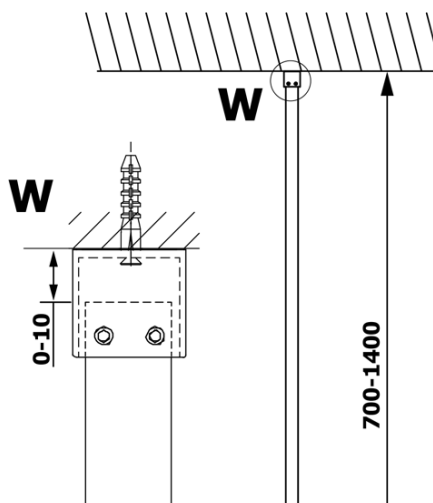

## Rozmiary

Szerokość: 1100 mm  
Wysokość: 2000 mm

## Właściwości

Rodzaj szkła: Szkło mleczne  
Wykończenie szkła: Coated glass  
Grubość szkła: 8 mm  
Waga / szt.: 57.0 kg  
Opakowanie: 1 szt.  
Gwarancja: 3 lata

Karta techniczna

MODEL	A
GX1470	685-700
GX1480	785-800
GX1490	885-900
GX1410	985-1000
GX1411	1085-1100
GX1412	1185-1200
GX1413	1285-1300
GX1414	1385-1400