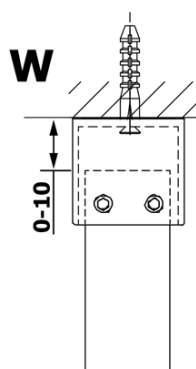

Kod: GX1410

Podstawowe informacje

Marka: Gelco
Seria: VARIO

Rozmiary

Szerokość: 1000 mm
Wysokość: 2000 mm

Właściwości

Rodzaj szkła: Szkło mleczne
Wykończenie szkła: Coated glass
Grubość szkła: 8 mm
Waga / szt.: 43.0 kg
Opakowanie: 1 szt.
Gwarancja: 3 lata

Karta techniczna

MODEL	A
GX1470	685-700
GX1480	785-800
GX1490	885-900
GX1410	985-1000

MODEL	A
GX1470	685-700
GX1480	785-800
GX1490	885-900
GX1410	985-1000
GX1411	1085-1100
GX1412	1185-1200
GX1413	1285-1300
GX1414	1385-1400

MODEL	A
GX1470	679
GX1480	779
GX1490	879
GX1410	979
GX1411	1079
GX1412	1179
GX1413	1279
GX1414	1379