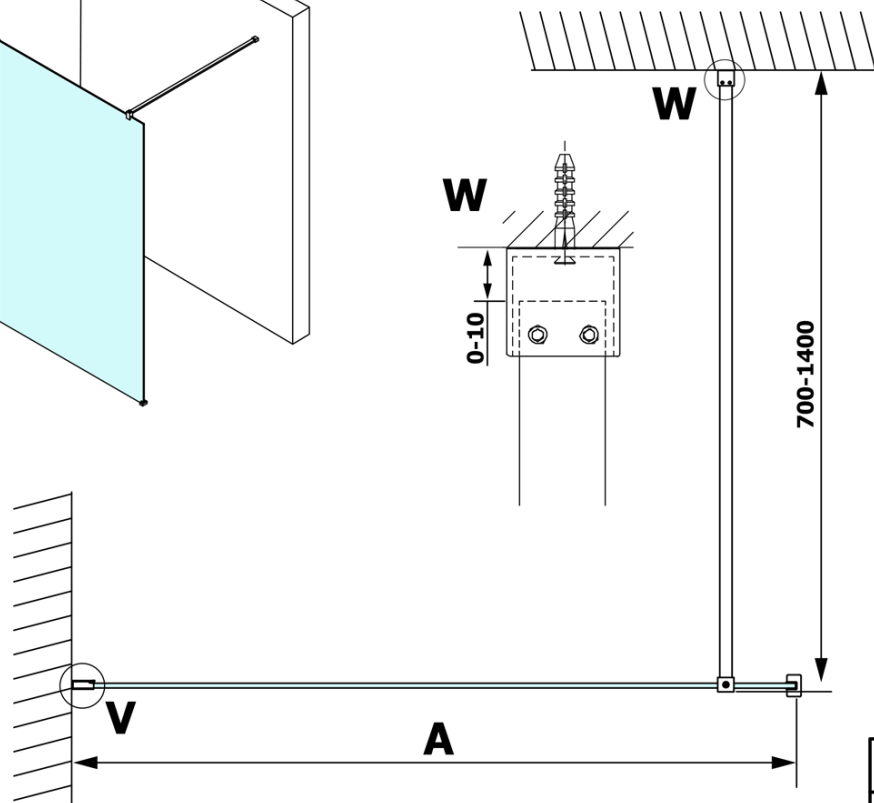

Kod: GX1410

Podstawowe informacje

Marka: Gelco
Seria: VARIO

Rozmiary

Szerokość: 1000 mm
Wysokość: 2000 mm

Właściwości

Rodzaj szkła: Szkło mleczne
Wykończenie szkła: Coated glass
Grubość szkła: 8 mm
Waga / szt.: 43.0 kg
Opakowanie: 1 szt.
Gwarancja: 3 lata

Karta techniczna

MODEL	A
GX1470	685-700
GX1480	785-800
GX1490	885-900
GX1410	985-1000

MODEL	A
GX1470	685-700
GX1480	785-800
GX1490	885-900
GX1410	985-1000
GX1411	1085-1100
GX1412	1185-1200
GX1413	1285-1300
GX1414	1385-1400