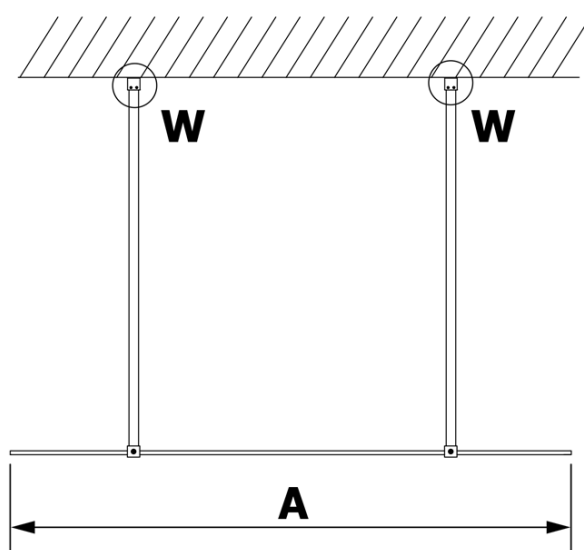

Kod: GX1410

Podstawowe informacje

Marka: Gelco
Seria: VARIO

Rozmiary

Szerokość: 1000 mm
Wysokość: 2000 mm

Właściwości

Rodzaj szkła: Szkło mleczne
Wykończenie szkła: Coated glass
Grubość szkła: 8 mm
Waga / szt.: 43.0 kg
Opakowanie: 1 szt.
Gwarancja: 3 lata

Karta techniczna

MODEL	A
GX1470	685-700
GX1480	785-800
GX1490	885-900
GX1410	985-1000

MODEL	A
GX1470	685-700
GX1480	785-800
GX1490	885-900
GX1410	985-1000
GX1411	1085-1100
GX1412	1185-1200
GX1413	1285-1300
GX1414	1385-1400

MODEL	A
GX1470	679
GX1480	779
GX1490	879
GX1410	979
GX1411	1079
GX1412	1179
GX1413	1279
GX1414	1379