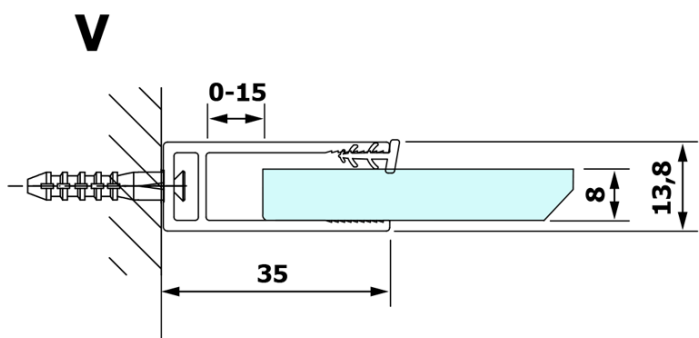

Kod: GX1410

Podstawowe informacje

Marka: Gelco
Seria: VARIO

Rozmiary

Szerokość: 1000 mm
Wysokość: 2000 mm

Właściwości

Rodzaj szkła: Szkło mleczne
Wykończenie szkła: Coated glass
Grubość szkła: 8 mm
Waga / szt.: 43.0 kg
Opakowanie: 1 szt.
Gwarancja: 3 lata

Karta techniczna

MODEL	A
GX1470	685-700
GX1480	785-800
GX1490	885-900
GX1410	985-1000

MODEL	A
GX1470	685-700
GX1480	785-800
GX1490	885-900
GX1410	985-1000
GX1411	1085-1100
GX1412	1185-1200
GX1413	1285-1300
GX1414	1385-1400