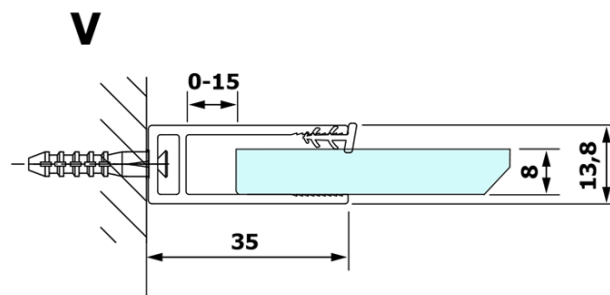

Kod: GX1410

Podstawowe informacje

Marka: Gelco
Seria: VARIO

Rozmiary

Szerokość: 1000 mm
Wysokość: 2000 mm

Właściwości

Rodzaj szkła: Szkło mleczne
Wykończenie szkła: Coated glass
Grubość szkła: 8 mm
Waga / szt.: 43.0 kg
Opakowanie: 1 szt.
Gwarancja: 3 lata

Karta techniczna

MODEL	A
GX1470	685-700
GX1480	785-800
GX1490	885-900
GX1410	985-1000

MODEL	A
GX1470	685-700
GX1480	785-800
GX1490	885-900
GX1410	985-1000
GX1411	1085-1100
GX1412	1185-1200
GX1413	1285-1300
GX1414	1385-1400