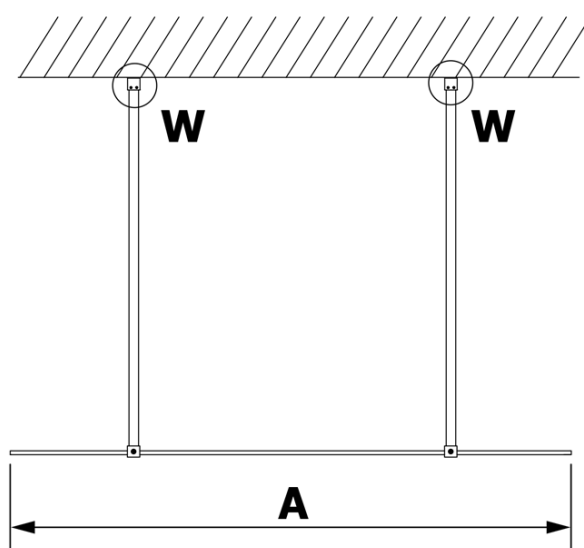

Kod: GX1410

Podstawowe informacje

Marka: Gelco
Seria: VARIO

Rozmiary

Szerokość: 1000 mm
Wysokość: 2000 mm

Właściwości

Rodzaj szkła: Szkło mleczne
Wykończenie szkła: Coated glass
Grubość szkła: 8 mm
Waga / szt.: 43.0 kg
Opakowanie: 1 szt.
Gwarancja: 3 lata

Karta techniczna

MODEL	A
GX1470	685-700
GX1480	785-800
GX1490	885-900
GX1410	985-1000

MODEL	A
GX1470	685-700
GX1480	785-800
GX1490	885-900
GX1410	985-1000
GX1411	1085-1100
GX1412	1185-1200
GX1413	1285-1300
GX1414	1385-1400

MODEL	A
GX1470	679
GX1480	779
GX1490	879
GX1410	979
GX1411	1079
GX1412	1179
GX1413	1279
GX1414	1379