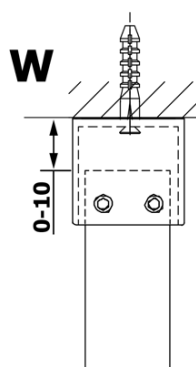

Kod: GX1410

Podstawowe informacje

Marka: Gelco
Seria: VARIO

Rozmiary

Szerokość: 1000 mm
Wysokość: 2000 mm

Właściwości

Rodzaj szkła: Szkło mleczne
Wykończenie szkła: Coated glass
Grubość szkła: 8 mm
Waga / szt.: 43.0 kg
Opakowanie: 1 szt.
Gwarancja: 3 lata

Karta techniczna

MODEL	A
GX1470	685-700
GX1480	785-800
GX1490	885-900
GX1410	985-1000

MODEL	A
GX1470	685-700
GX1480	785-800
GX1490	885-900
GX1410	985-1000
GX1411	1085-1100
GX1412	1185-1200
GX1413	1285-1300
GX1414	1385-1400

MODEL	A
GX1470	679
GX1480	779
GX1490	879
GX1410	979
GX1411	1079
GX1412	1179
GX1413	1279
GX1414	1379