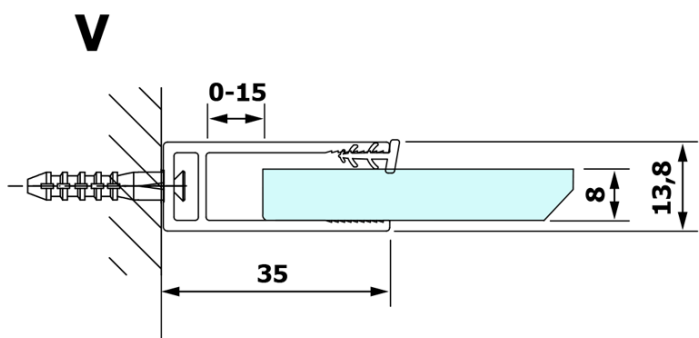

## Rozmiary

Szerokość: 1000 mm  
Wysokość: 2000 mm

## Właściwości

Rodzaj szkła: Szkło mleczne  
Wykończenie szkła: Coated glass  
Grubość szkła: 8 mm  
Waga / szt.: 43.0 kg  
Opakowanie: 1 szt.  
Gwarancja: 3 lata

Karta techniczna

MODEL	A
GX1470	685-700
GX1480	785-800
GX1490	885-900
GX1410	985-1000

MODEL	A
GX1470	685-700
GX1480	785-800
GX1490	885-900
GX1410	985-1000
GX1411	1085-1100
GX1412	1185-1200
GX1413	1285-1300
GX1414	1385-1400

MODEL	A
GX1470	679
GX1480	779
GX1490	879
GX1410	979
GX1411	1079
GX1412	1179
GX1413	1279
GX1414	1379