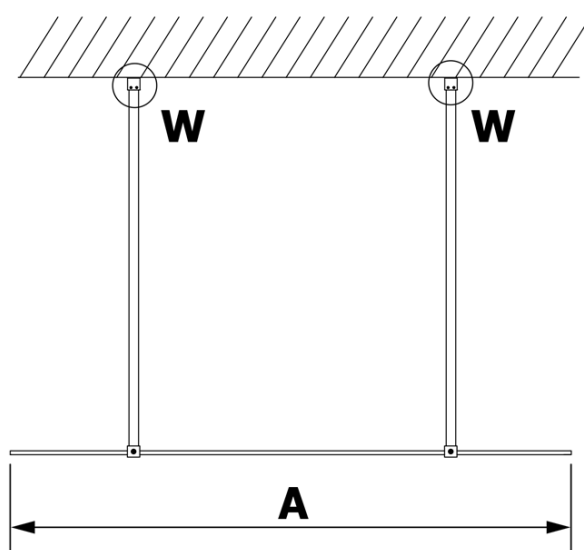

## Rozmiary

Szerokość: 1000 mm  
Wysokość: 2000 mm

## Właściwości

Rodzaj szkła: Szkło mleczne  
Wykończenie szkła: Coated glass  
Grubość szkła: 8 mm  
Waga / szt.: 43.0 kg  
Opakowanie: 1 szt.  
Gwarancja: 3 lata

Karta techniczna

MODEL	A
GX1470	685-700
GX1480	785-800
GX1490	885-900
GX1410	985-1000

MODEL	A
GX1470	685-700
GX1480	785-800
GX1490	885-900
GX1410	985-1000
GX1411	1085-1100
GX1412	1185-1200
GX1413	1285-1300
GX1414	1385-1400

MODEL	A
GX1470	679
GX1480	779
GX1490	879
GX1410	979
GX1411	1079
GX1412	1179
GX1413	1279
GX1414	1379