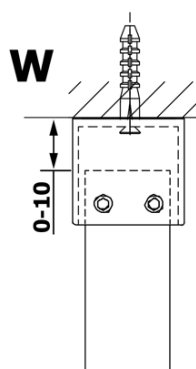

Kod: GX1490

Podstawowe informacje

Marka: Gelco
Seria: VARIO

Rozmiary

Szerokość: 900 mm
Wysokość: 2000 mm

Właściwości

Rodzaj szkła: Szkło mleczne
Wykończenie szkła: Coated glass
Grubość szkła: 8 mm
Waga / szt.: 41.0 kg
Opakowanie: 1 szt.
Gwarancja: 3 lata

Karta techniczna

MODEL	A
GX1470	685-700
GX1480	785-800
GX1490	885-900
GX1410	985-1000

MODEL	A
GX1470	685-700
GX1480	785-800
GX1490	885-900
GX1410	985-1000
GX1411	1085-1100
GX1412	1185-1200
GX1413	1285-1300
GX1414	1385-1400

MODEL	A
GX1470	679
GX1480	779
GX1490	879
GX1410	979
GX1411	1079
GX1412	1179
GX1413	1279
GX1414	1379