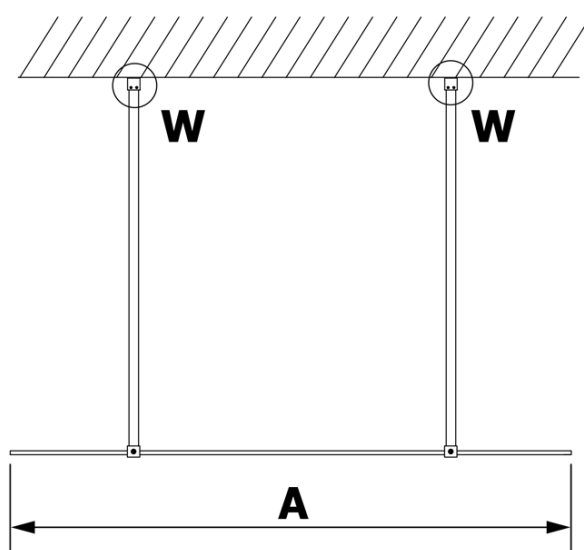

Kod: GX1490

Podstawowe informacje

Marka: Gelco
Seria: VARIO

Rozmiary

Szerokość: 900 mm
Wysokość: 2000 mm

Właściwości

Rodzaj szkła: Szkło mleczne
Wykończenie szkła: Coated glass
Grubość szkła: 8 mm
Waga / szt.: 41.0 kg
Opakowanie: 1 szt.
Gwarancja: 3 lata

Karta techniczna

MODEL	A
GX1470	685-700
GX1480	785-800
GX1490	885-900
GX1410	985-1000

MODEL	A
GX1470	685-700
GX1480	785-800
GX1490	885-900
GX1410	985-1000
GX1411	1085-1100
GX1412	1185-1200
GX1413	1285-1300
GX1414	1385-1400

MODEL	A
GX1470	679
GX1480	779
GX1490	879
GX1410	979
GX1411	1079
GX1412	1179
GX1413	1279
GX1414	1379