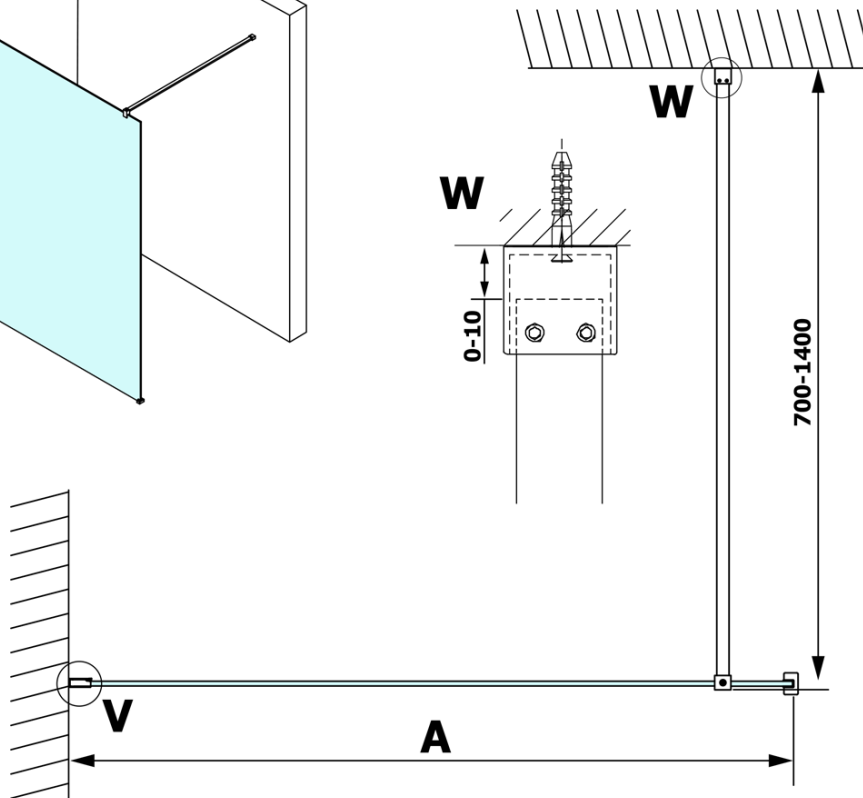

Kod: GX1490

Podstawowe informacje

Marka: Gelco
Seria: VARIO

Rozmiary

Szerokość: 900 mm
Wysokość: 2000 mm

Właściwości

Rodzaj szkła: Szkło mleczne
Wykończenie szkła: Coated glass
Grubość szkła: 8 mm
Waga / szt.: 41.0 kg
Opakowanie: 1 szt.
Gwarancja: 3 lata

Karta techniczna

MODEL	A
GX1470	685-700
GX1480	785-800
GX1490	885-900
GX1410	985-1000

MODEL	A
GX1470	685-700
GX1480	785-800
GX1490	885-900
GX1410	985-1000
GX1411	1085-1100
GX1412	1185-1200
GX1413	1285-1300
GX1414	1385-1400