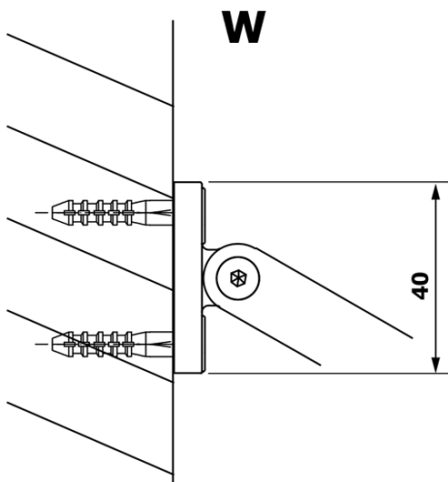

Kod: GX1480

Podstawowe informacje

Marka: Gelco
Seria: VARIO

Rozmiary

Szerokość: 800 mm
Wysokość: 2000 mm

Właściwości

Rodzaj szkła: Szkło mleczne
Wykończenie szkła: Coated glass
Grubość szkła: 8 mm
Waga / szt.: 33.0 kg
Opakowanie: 1 szt.
Gwarancja: 3 lata

Karta techniczna

MODEL	A
GX1470	685-700
GX1480	785-800
GX1490	885-900
GX1410	985-1000

MODEL	A
GX1470	685-700
GX1480	785-800
GX1490	885-900
GX1410	985-1000
GX1411	1085-1100
GX1412	1185-1200
GX1413	1285-1300
GX1414	1385-1400