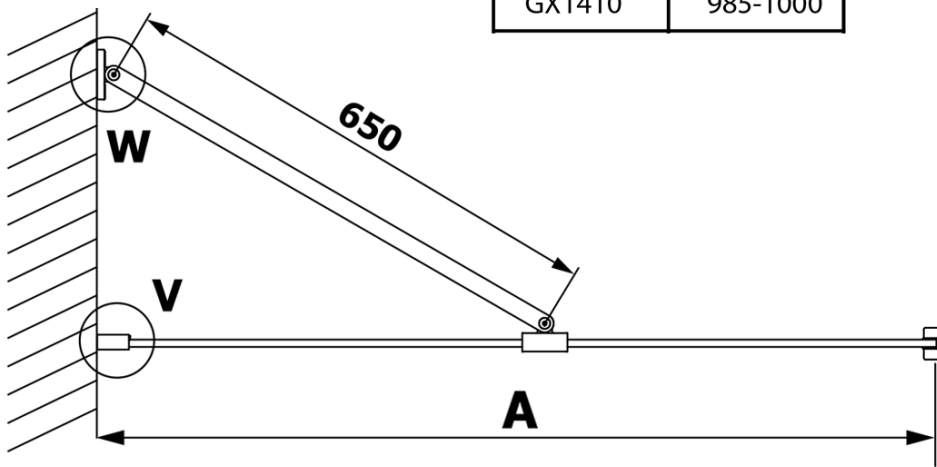

Kod: GX1480

Podstawowe informacje

Marka: Gelco
Seria: VARIO

Rozmiary

Szerokość: 800 mm
Wysokość: 2000 mm

Właściwości

Rodzaj szkła: Szkło mleczne
Wykończenie szkła: Coated glass
Grubość szkła: 8 mm
Waga / szt.: 33.0 kg
Opakowanie: 1 szt.
Gwarancja: 3 lata

Karta techniczna

MODEL	A
GX1470	685-700
GX1480	785-800
GX1490	885-900
GX1410	985-1000

MODEL	A
GX1470	685-700
GX1480	785-800
GX1490	885-900
GX1410	985-1000
GX1411	1085-1100
GX1412	1185-1200
GX1413	1285-1300
GX1414	1385-1400