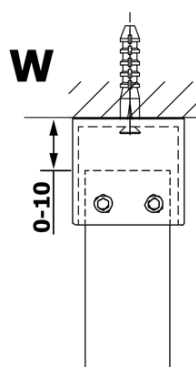

Kod: GX1480

Podstawowe informacje

Marka: Gelco
Seria: VARIO

Rozmiary

Szerokość: 800 mm
Wysokość: 2000 mm

Właściwości

Rodzaj szkła: Szkło mleczne
Wykończenie szkła: Coated glass
Grubość szkła: 8 mm
Waga / szt.: 33.0 kg
Opakowanie: 1 szt.
Gwarancja: 3 lata

Karta techniczna

MODEL	A
GX1470	685-700
GX1480	785-800
GX1490	885-900
GX1410	985-1000

MODEL	A
GX1470	685-700
GX1480	785-800
GX1490	885-900
GX1410	985-1000
GX1411	1085-1100
GX1412	1185-1200
GX1413	1285-1300
GX1414	1385-1400

MODEL	A
GX1470	679
GX1480	779
GX1490	879
GX1410	979
GX1411	1079
GX1412	1179
GX1413	1279
GX1414	1379