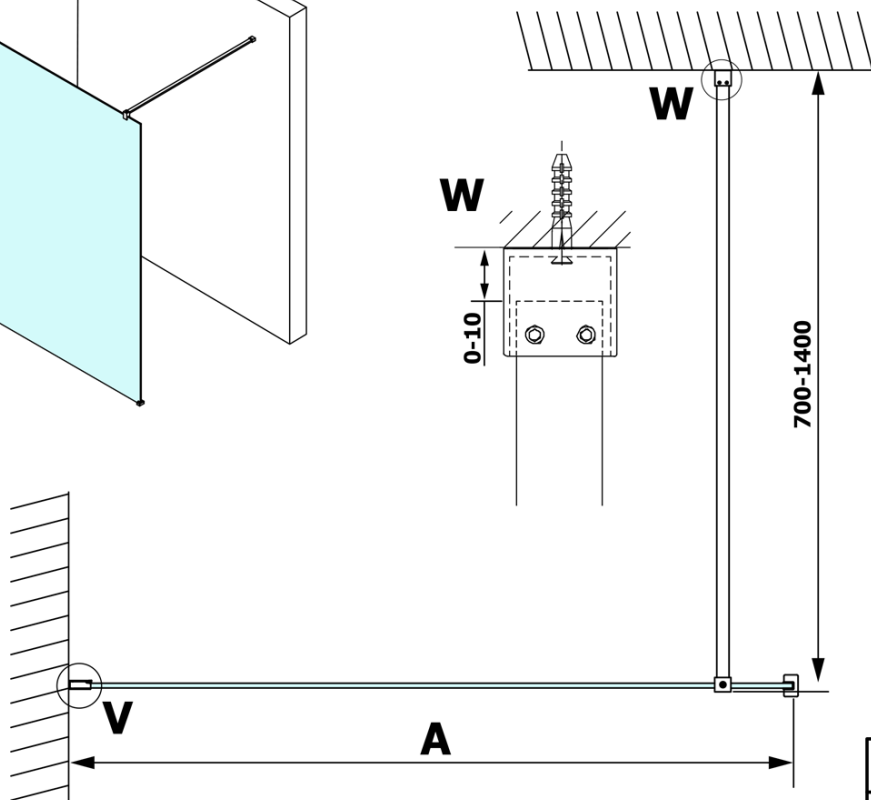

Kod: GX1480

Podstawowe informacje

Marka: Gelco
Seria: VARIO

Rozmiary

Szerokość: 800 mm
Wysokość: 2000 mm

Właściwości

Rodzaj szkła: Szkło mleczne
Wykończenie szkła: Coated glass
Grubość szkła: 8 mm
Waga / szt.: 33.0 kg
Opakowanie: 1 szt.
Gwarancja: 3 lata

Karta techniczna

MODEL	A
GX1470	685-700
GX1480	785-800
GX1490	885-900
GX1410	985-1000

MODEL	A
GX1470	685-700
GX1480	785-800
GX1490	885-900
GX1410	985-1000
GX1411	1085-1100
GX1412	1185-1200
GX1413	1285-1300
GX1414	1385-1400