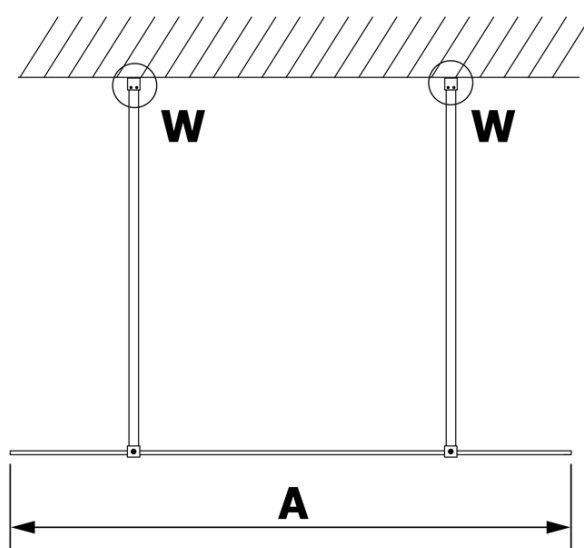

Kod: GX1480

Podstawowe informacje

Marka: Gelco
Seria: VARIO

Rozmiary

Szerokość: 800 mm
Wysokość: 2000 mm

Właściwości

Rodzaj szkła: Szkło mleczne
Wykończenie szkła: Coated glass
Grubość szkła: 8 mm
Waga / szt.: 33.0 kg
Opakowanie: 1 szt.
Gwarancja: 3 lata

Karta techniczna

MODEL	A
GX1470	685-700
GX1480	785-800
GX1490	885-900
GX1410	985-1000

MODEL	A
GX1470	685-700
GX1480	785-800
GX1490	885-900
GX1410	985-1000
GX1411	1085-1100
GX1412	1185-1200
GX1413	1285-1300
GX1414	1385-1400

MODEL	A
GX1470	679
GX1480	779
GX1490	879
GX1410	979
GX1411	1079
GX1412	1179
GX1413	1279
GX1414	1379