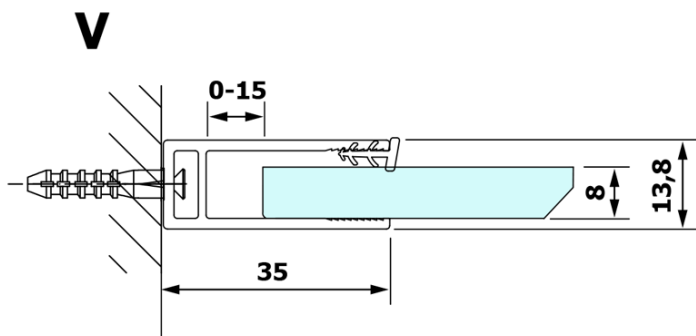

Kod: GX1480

Podstawowe informacje

Marka: Gelco
Seria: VARIO

Rozmiary

Szerokość: 800 mm
Wysokość: 2000 mm

Właściwości

Rodzaj szkła: Szkło mleczne
Wykończenie szkła: Coated glass
Grubość szkła: 8 mm
Waga / szt.: 33.0 kg
Opakowanie: 1 szt.
Gwarancja: 3 lata

Karta techniczna

MODEL	A
GX1470	685-700
GX1480	785-800
GX1490	885-900
GX1410	985-1000

MODEL	A
GX1470	685-700
GX1480	785-800
GX1490	885-900
GX1410	985-1000
GX1411	1085-1100
GX1412	1185-1200
GX1413	1285-1300
GX1414	1385-1400