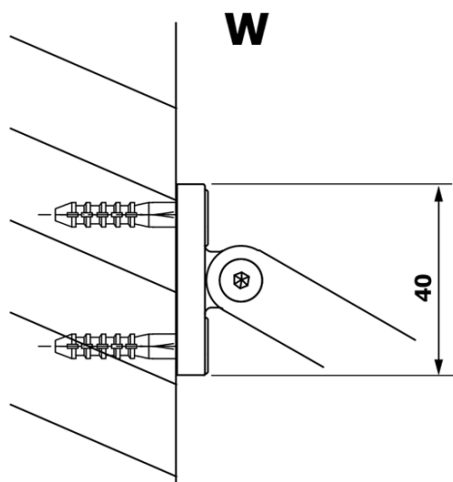

Kod: GX1480

Podstawowe informacje

Marka: Gelco
Seria: VARIO

Rozmiary

Szerokość: 800 mm
Wysokość: 2000 mm

Właściwości

Rodzaj szkła: Szkło mleczone
Wykończenie szkła: Coated glass
Grubość szkła: 8 mm
Waga / szt.: 33.0 kg
Opakowanie: 1 szt.
Gwarancja: 3 lata

Karta techniczna

MODEL	A
GX1470	685-700
GX1480	785-800
GX1490	885-900
GX1410	985-1000

MODEL	A
GX1470	685-700
GX1480	785-800
GX1490	885-900
GX1410	985-1000
GX1411	1085-1100
GX1412	1185-1200
GX1413	1285-1300
GX1414	1385-1400