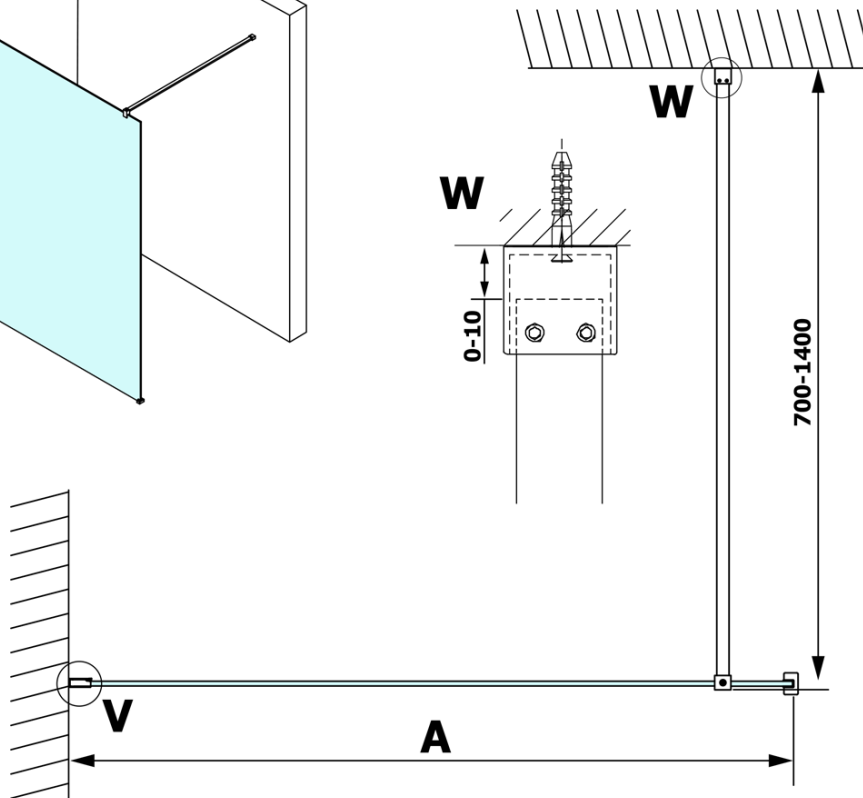

Kod: GX1480

Podstawowe informacje

Marka: Gelco
Seria: VARIO

Rozmiary

Szerokość: 800 mm
Wysokość: 2000 mm

Właściwości

Rodzaj szkła: Szkło mleczone
Wykończenie szkła: Coated glass
Grubość szkła: 8 mm
Waga / szt.: 33.0 kg
Opakowanie: 1 szt.
Gwarancja: 3 lata

Karta techniczna

MODEL	A
GX1470	685-700
GX1480	785-800
GX1490	885-900
GX1410	985-1000

MODEL	A
GX1470	685-700
GX1480	785-800
GX1490	885-900
GX1410	985-1000
GX1411	1085-1100
GX1412	1185-1200
GX1413	1285-1300
GX1414	1385-1400