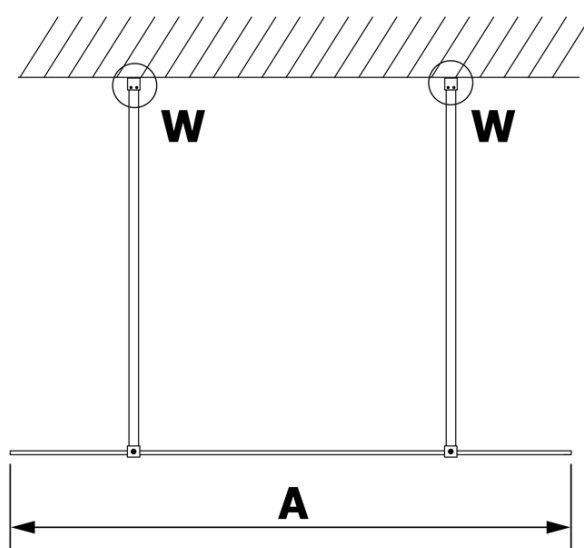

## Rozmiary

Szerokość: 800 mm  
Wysokość: 2000 mm

## Właściwości

Rodzaj szkła: Szkło mleczone  
Wykończenie szkła: Coated glass  
Grubość szkła: 8 mm  
Waga / szt.: 33.0 kg  
Opakowanie: 1 szt.  
Gwarancja: 3 lata

Karta techniczna

MODEL	A
GX1470	685-700
GX1480	785-800
GX1490	885-900
GX1410	985-1000

MODEL	A
GX1470	685-700
GX1480	785-800
GX1490	885-900
GX1410	985-1000
GX1411	1085-1100
GX1412	1185-1200
GX1413	1285-1300
GX1414	1385-1400

MODEL	A
GX1470	679
GX1480	779
GX1490	879
GX1410	979
GX1411	1079
GX1412	1179
GX1413	1279
GX1414	1379