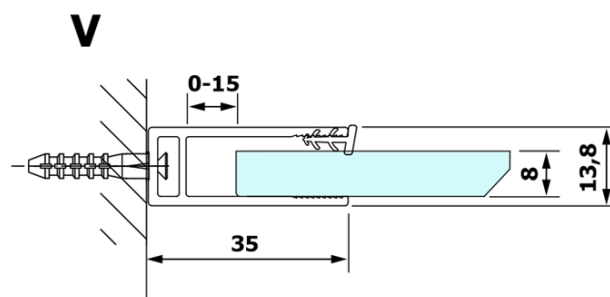

## Rozmiary

Szerokość: 800 mm  
Wysokość: 2000 mm

## Właściwości

Rodzaj szkła: Szkło mleczone  
Wykończenie szkła: Coated glass  
Grubość szkła: 8 mm  
Waga / szt.: 33.0 kg  
Opakowanie: 1 szt.  
Gwarancja: 3 lata

Karta techniczna

MODEL	A
GX1470	685-700
GX1480	785-800
GX1490	885-900
GX1410	985-1000