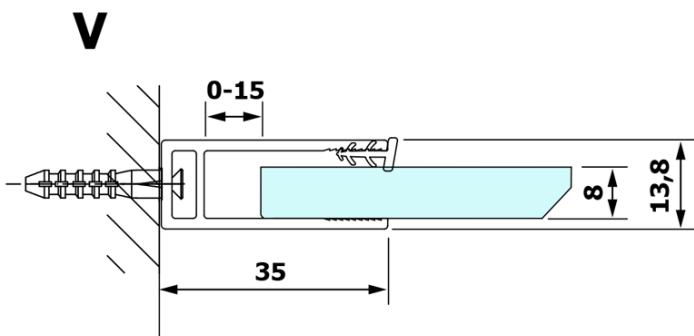

## Rozmiary

Szerokość: 800 mm  
Wysokość: 2000 mm

## Właściwości

Rodzaj szkła: Szkło mleczone  
Wykończenie szkła: Coated glass  
Grubość szkła: 8 mm  
Waga / szt.: 33.0 kg  
Opakowanie: 1 szt.  
Gwarancja: 3 lata

Karta techniczna

MODEL	A
GX1470	685-700
GX1480	785-800
GX1490	885-900
GX1410	985-1000

MODEL	A
GX1470	685-700
GX1480	785-800
GX1490	885-900
GX1410	985-1000
GX1411	1085-1100
GX1412	1185-1200
GX1413	1285-1300
GX1414	1385-1400

MODEL	A
GX1470	679
GX1480	779
GX1490	879
GX1410	979
GX1411	1079
GX1412	1179
GX1413	1279
GX1414	1379