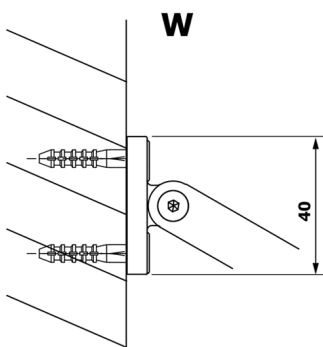

VARIO szkło matowe 800x2000mm

Kod: GX1480

Rozmiary

Szerokość: 800 mm

Wysokość: 2000 mm

Właściwości

Gwarancja: 3 lata

Karta techniczna

MODEL	A
GX1470	685-700
GX1480	785-800
GX1490	885-900
GX1410	985-1000

MODEL	A
GX1470	685-700
GX1480	785-800
GX1490	885-900
GX1410	985-1000
GX1411	1085-1100
GX1412	1185-1200
GX1413	1285-1300
GX1414	1385-1400