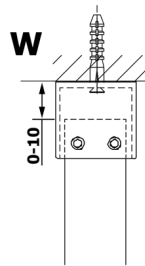

VARIO szkło matowe 800x2000mm

Kod: GX1480

Rozmiary

Szerokość: 800 mm

Wysokość: 2000 mm

Właściwości

Gwarancja: 3 lata

Karta techniczna

MODEL	A
GX1470	685-700
GX1480	785-800
GX1490	885-900
GX1410	985-1000

MODEL	A
GX1470	685-700
GX1480	785-800
GX1490	885-900
GX1410	985-1000
GX1411	1085-1100
GX1412	1185-1200
GX1413	1285-1300
GX1414	1385-1400

MODEL	A
GX1470	679
GX1480	779
GX1490	879
GX1410	979
GX1411	1079
GX1412	1179
GX1413	1279
GX1414	1379