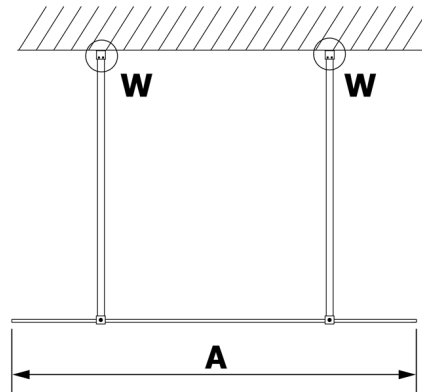

VARIO szkło matowe 800x2000mm

Kod: GX1480

Rozmiary

Szerokość: 800 mm

Wysokość: 2000 mm

Właściwości

Gwarancja: 3 lata

Karta techniczna

MODEL	A
GX1470	685-700
GX1480	785-800
GX1490	885-900
GX1410	985-1000

MODEL	A
GX1470	685-700
GX1480	785-800
GX1490	885-900
GX1410	985-1000
GX1411	1085-1100
GX1412	1185-1200
GX1413	1285-1300
GX1414	1385-1400

MODEL	A
GX1470	679
GX1480	779
GX1490	879
GX1410	979
GX1411	1079
GX1412	1179
GX1413	1279
GX1414	1379