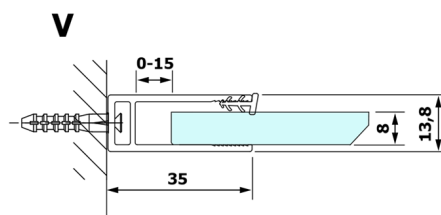

VARIO szkło matowe 800x2000mm

Kod: GX1480

Rozmiary

Szerokość: 800 mm

Wysokość: 2000 mm

Właściwości

Gwarancja: 3 lata

Karta techniczna

MODEL	A
GX1470	685-700
GX1480	785-800
GX1490	885-900
GX1410	985-1000

MODEL	A
GX1470	685-700
GX1480	785-800
GX1490	885-900
GX1410	985-1000
GX1411	1085-1100
GX1412	1185-1200
GX1413	1285-1300
GX1414	1385-1400