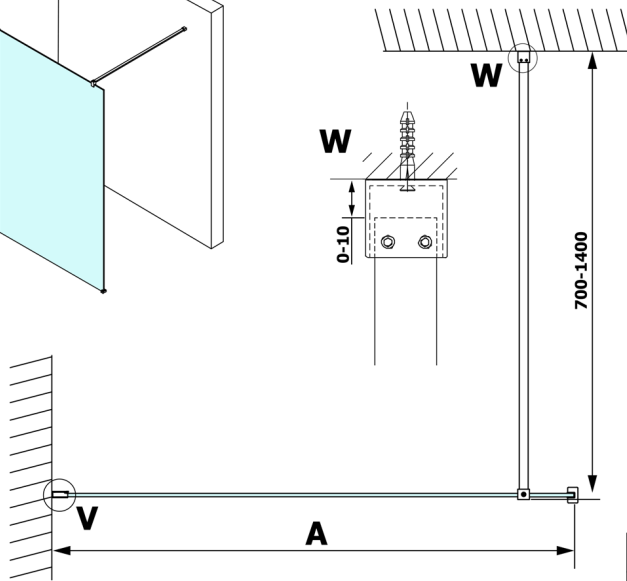

VARIO szkło matowe 800x2000mm

Kod: GX1480

Rozmiary

Szerokość: 800 mm

Wysokość: 2000 mm

Właściwości

Gwarancja: 3 lata

Karta techniczna

MODEL	A
GX1470	685-700
GX1480	785-800
GX1490	885-900
GX1410	985-1000

MODEL	A
GX1470	685-700
GX1480	785-800
GX1490	885-900
GX1410	985-1000
GX1411	1085-1100
GX1412	1185-1200
GX1413	1285-1300
GX1414	1385-1400