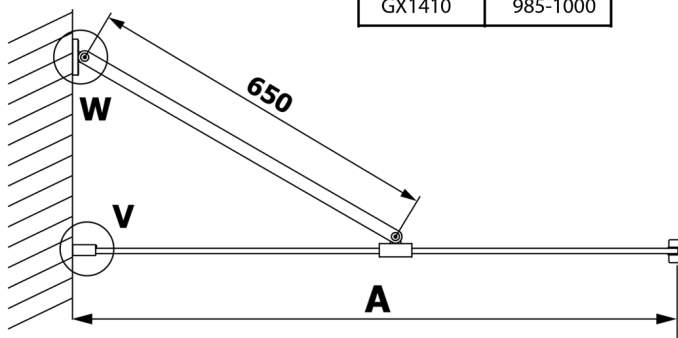

VARIO szkło matowe 800x2000mm

Kod: GX1480

Rozmiary

Szerokość: 800 mm

Wysokość: 2000 mm

Właściwości

Gwarancja: 3 lata

Karta techniczna

MODEL	A
GX1470	685-700
GX1480	785-800
GX1490	885-900
GX1410	985-1000

MODEL	A
GX1470	685-700
GX1480	785-800
GX1490	885-900
GX1410	985-1000
GX1411	1085-1100
GX1412	1185-1200
GX1413	1285-1300
GX1414	1385-1400