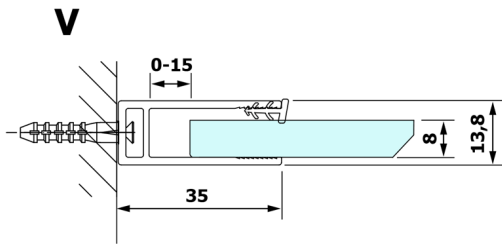

VARIO szkło matowe 800x2000mm

Kod: GX1480

Rozmiary

Szerokość: 800 mm

Wysokość: 2000 mm

Właściwości

Gwarancja: 3 lata

Karta techniczna

MODEL	A
GX1470	685-700
GX1480	785-800
GX1490	885-900
GX1410	985-1000

MODEL	A
GX1470	685-700
GX1480	785-800
GX1490	885-900
GX1410	985-1000
GX1411	1085-1100
GX1412	1185-1200
GX1413	1285-1300
GX1414	1385-1400