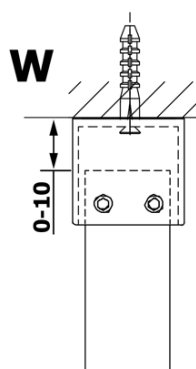

Kod: GX1470

Podstawowe informacje

Marka: Gelco
Seria: VARIO

Rozmiary

Szerokość: 700 mm
Wysokość: 2000 mm

Właściwości

Rodzaj szkła: Szkło mleczne
Wykończenie szkła: Coated glass
Grubość szkła: 8 mm
Waga / szt.: 28.0 kg
Opakowanie: 1 szt.
Gwarancja: 3 lata

Karta techniczna

MODEL	A
GX1470	685-700
GX1480	785-800
GX1490	885-900
GX1410	985-1000

MODEL	A
GX1470	685-700
GX1480	785-800
GX1490	885-900
GX1410	985-1000
GX1411	1085-1100
GX1412	1185-1200
GX1413	1285-1300
GX1414	1385-1400

MODEL	A
GX1470	679
GX1480	779
GX1490	879
GX1410	979
GX1411	1079
GX1412	1179
GX1413	1279
GX1414	1379