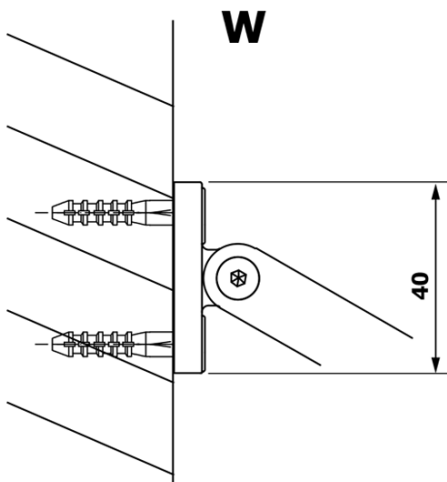

Kod: GX1470

Podstawowe informacje

Marka: Gelco
Seria: VARIO

Rozmiary

Szerokość: 700 mm
Wysokość: 2000 mm

Właściwości

Rodzaj szkła: Szkło mleczne
Wykończenie szkła: Coated glass
Grubość szkła: 8 mm
Waga / szt.: 28.0 kg
Opakowanie: 1 szt.
Gwarancja: 3 lata

Karta techniczna

MODEL	A
GX1470	685-700
GX1480	785-800
GX1490	885-900
GX1410	985-1000

MODEL	A
GX1470	685-700
GX1480	785-800
GX1490	885-900
GX1410	985-1000
GX1411	1085-1100
GX1412	1185-1200
GX1413	1285-1300
GX1414	1385-1400