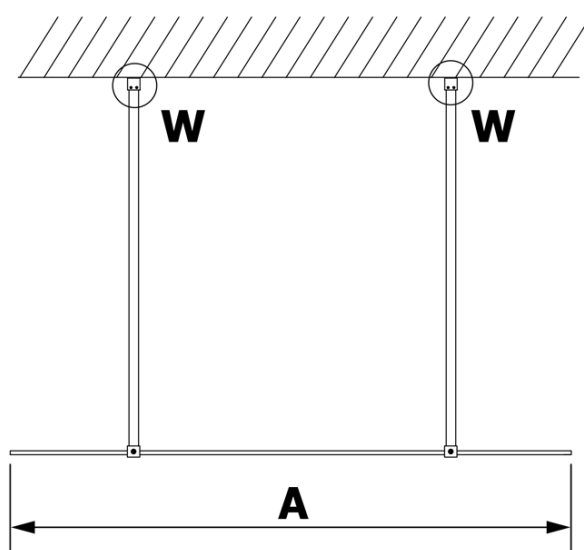

Kod: GX1470

Podstawowe informacje

Marka: Gelco
Seria: VARIO

Rozmiary

Szerokość: 700 mm
Wysokość: 2000 mm

Właściwości

Rodzaj szkła: Szkło mleczne
Wykończenie szkła: Coated glass
Grubość szkła: 8 mm
Waga / szt.: 28.0 kg
Opakowanie: 1 szt.
Gwarancja: 3 lata

Karta techniczna

MODEL	A
GX1470	685-700
GX1480	785-800
GX1490	885-900
GX1410	985-1000

MODEL	A
GX1470	685-700
GX1480	785-800
GX1490	885-900
GX1410	985-1000
GX1411	1085-1100
GX1412	1185-1200
GX1413	1285-1300
GX1414	1385-1400

MODEL	A
GX1470	679
GX1480	779
GX1490	879
GX1410	979
GX1411	1079
GX1412	1179
GX1413	1279
GX1414	1379