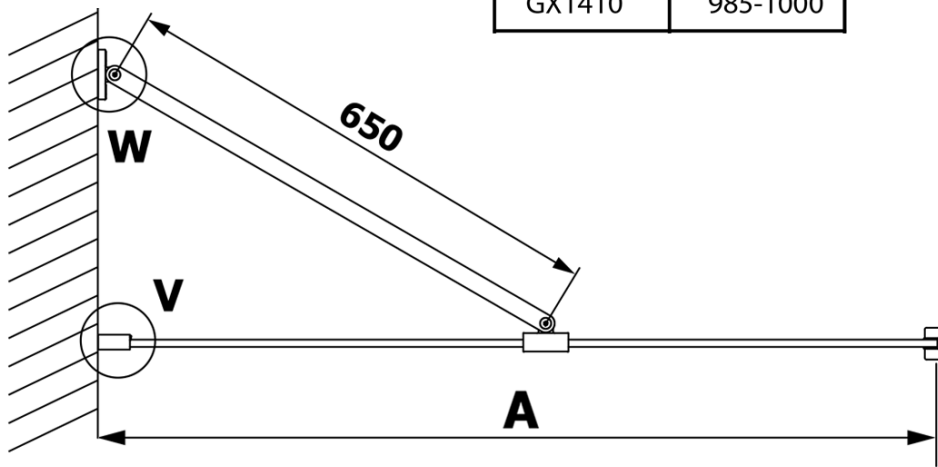

Kod: GX1470

Podstawowe informacje

Marka: Gelco
Seria: VARIO

Rozmiary

Szerokość: 700 mm
Wysokość: 2000 mm

Właściwości

Rodzaj szkła: Szkło mleczne
Wykończenie szkła: Coated glass
Grubość szkła: 8 mm
Waga / szt.: 28.0 kg
Opakowanie: 1 szt.
Gwarancja: 3 lata

Karta techniczna

MODEL	A
GX1470	685-700
GX1480	785-800
GX1490	885-900
GX1410	985-1000

MODEL	A
GX1470	685-700
GX1480	785-800
GX1490	885-900
GX1410	985-1000
GX1411	1085-1100
GX1412	1185-1200
GX1413	1285-1300
GX1414	1385-1400