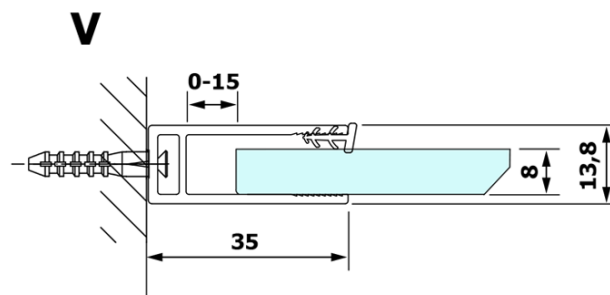

Kod: GX1470

Podstawowe informacje

Marka: Gelco
Seria: VARIO

Rozmiary

Szerokość: 700 mm
Wysokość: 2000 mm

Właściwości

Rodzaj szkła: Szkło mleczne
Wykończenie szkła: Coated glass
Grubość szkła: 8 mm
Waga / szt.: 28.0 kg
Opakowanie: 1 szt.
Gwarancja: 3 lata

Karta techniczna

MODEL	A
GX1470	685-700
GX1480	785-800
GX1490	885-900
GX1410	985-1000

MODEL	A
GX1470	685-700
GX1480	785-800
GX1490	885-900
GX1410	985-1000
GX1411	1085-1100
GX1412	1185-1200
GX1413	1285-1300
GX1414	1385-1400