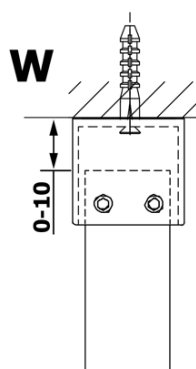

## Rozmiary

Szerokość: 700 mm  
Wysokość: 2000 mm

## Właściwości

Rodzaj szkła: Szkło mleczne  
Wykończenie szkła: Coated glass  
Grubość szkła: 8 mm  
Waga / szt.: 28.0 kg  
Opakowanie: 1 szt.  
Gwarancja: 3 lata

Karta techniczna

MODEL	A
GX1470	685-700
GX1480	785-800
GX1490	885-900
GX1410	985-1000

MODEL	A
GX1470	685-700
GX1480	785-800
GX1490	885-900
GX1410	985-1000
GX1411	1085-1100
GX1412	1185-1200
GX1413	1285-1300
GX1414	1385-1400

MODEL	A
GX1470	679
GX1480	779
GX1490	879
GX1410	979
GX1411	1079
GX1412	1179
GX1413	1279
GX1414	1379