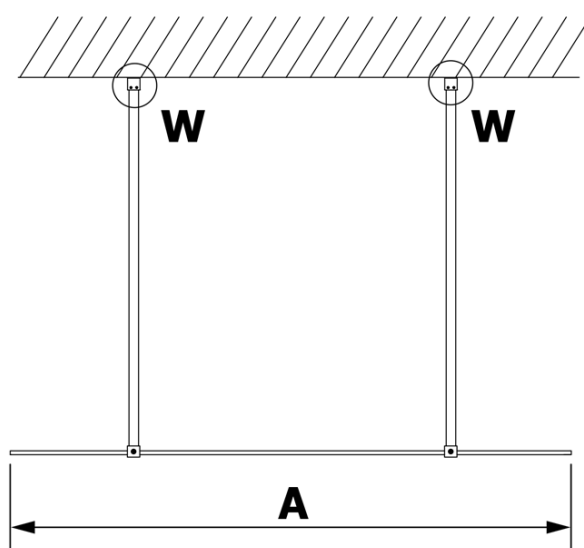

## Rozmiary

Szerokość: 700 mm  
Wysokość: 2000 mm

## Właściwości

Rodzaj szkła: Szkło mleczne  
Wykończenie szkła: Coated glass  
Grubość szkła: 8 mm  
Waga / szt.: 28.0 kg  
Opakowanie: 1 szt.  
Gwarancja: 3 lata

Karta techniczna

MODEL	A
GX1470	685-700
GX1480	785-800
GX1490	885-900
GX1410	985-1000

MODEL	A
GX1470	685-700
GX1480	785-800
GX1490	885-900
GX1410	985-1000
GX1411	1085-1100
GX1412	1185-1200
GX1413	1285-1300
GX1414	1385-1400

MODEL	A
GX1470	679
GX1480	779
GX1490	879
GX1410	979
GX1411	1079
GX1412	1179
GX1413	1279
GX1414	1379