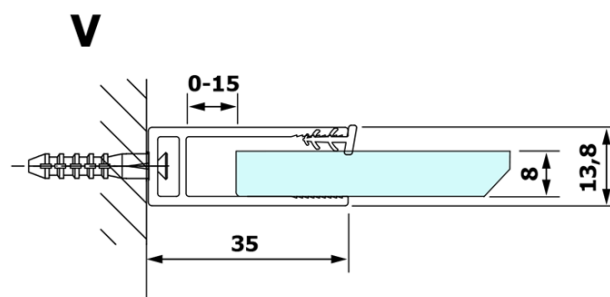

## Rozmiary

Szerokość: 700 mm  
Wysokość: 2000 mm

## Właściwości

Rodzaj szkła: Szkło mleczne  
Wykończenie szkła: Coated glass  
Grubość szkła: 8 mm  
Waga / szt.: 28.0 kg  
Opakowanie: 1 szt.  
Gwarancja: 3 lata

Karta techniczna

MODEL	A
GX1470	685-700
GX1480	785-800
GX1490	885-900
GX1410	985-1000