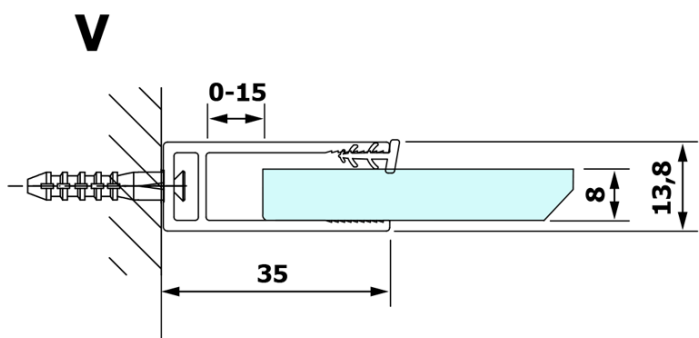

## Rozmiary

Szerokość: 700 mm  
Wysokość: 2000 mm

## Właściwości

Rodzaj szkła: Szkło mleczne  
Wykończenie szkła: Coated glass  
Grubość szkła: 8 mm  
Waga / szt.: 28.0 kg  
Opakowanie: 1 szt.  
Gwarancja: 3 lata

Karta techniczna

MODEL	A
GX1470	685-700
GX1480	785-800
GX1490	885-900
GX1410	985-1000

MODEL	A
GX1470	685-700
GX1480	785-800
GX1490	885-900
GX1410	985-1000
GX1411	1085-1100
GX1412	1185-1200
GX1413	1285-1300
GX1414	1385-1400

MODEL	A
GX1470	679
GX1480	779
GX1490	879
GX1410	979
GX1411	1079
GX1412	1179
GX1413	1279
GX1414	1379