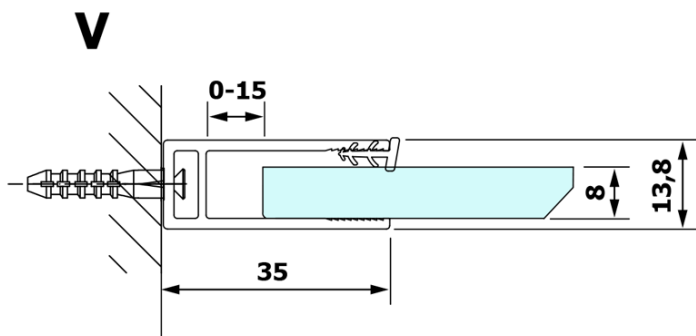

## Rozmiary

Szerokość: 700 mm  
Wysokość: 2000 mm

## Właściwości

Rodzaj szkła: Szkło mleczne  
Wykończenie szkła: Coated glass  
Grubość szkła: 8 mm  
Waga / szt.: 28.0 kg  
Opakowanie: 1 szt.  
Gwarancja: 3 lata

Karta techniczna

MODEL	A
GX1470	685-700
GX1480	785-800
GX1490	885-900
GX1410	985-1000

MODEL	A
GX1470	685-700
GX1480	785-800
GX1490	885-900
GX1410	985-1000
GX1411	1085-1100
GX1412	1185-1200
GX1413	1285-1300
GX1414	1385-1400

MODEL	A
GX1470	679
GX1480	779
GX1490	879
GX1410	979
GX1411	1079
GX1412	1179
GX1413	1279
GX1414	1379