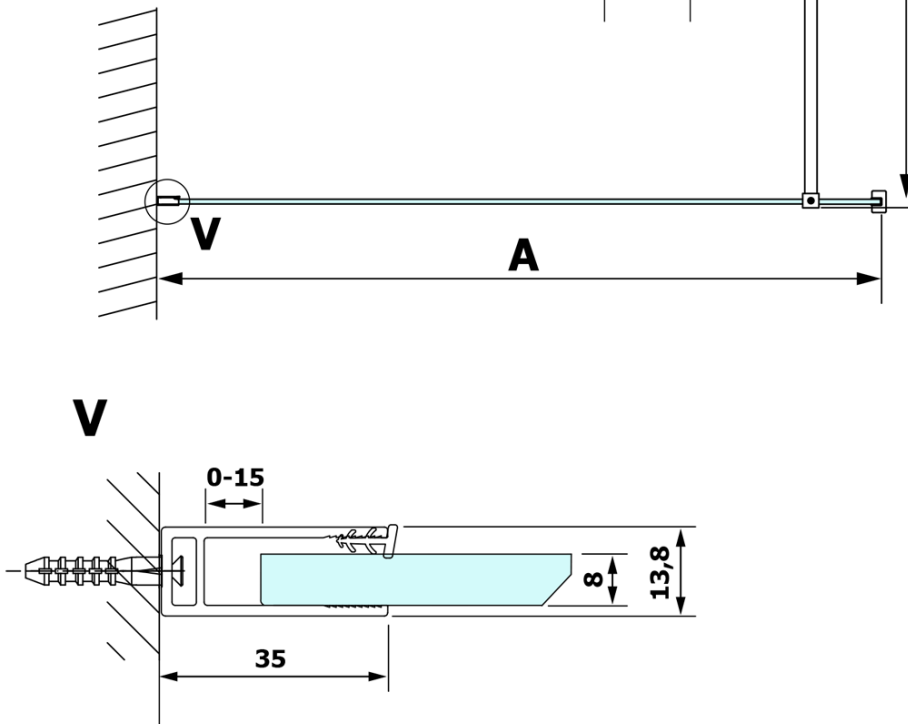

Kod: GX1314

Podstawowe informacje

Marka: Gelco
Seria: VARIO

Rozmiary

Szerokość: 1400 mm
Wysokość: 2000 mm

Właściwości

Rodzaj szkła: Szkło dymione
Wykończenie szkła: Coated glass
Grubość szkła: 8 mm
Waga / szt.: 72.0 kg
Opakowanie: 1 szt.
Gwarancja: 3 lata

Karta techniczna

MODEL	A
GX1370	685-700
GX1380	785-800
GX1390	885-900
GX1310	985-1000
GX1311	1085-1100
GX1312	1185-1200
GX1313	1285-1300
GX1314	1385-1400

MODEL	A
GX1370	679
GX1380	779
GX1390	879
GX1310	979
GX1311	1079
GX1312	1179
GX1313	1279
GX1314	1379