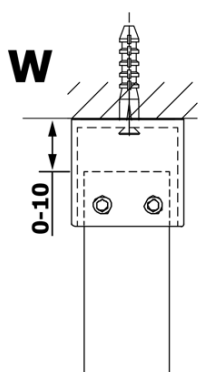

Kod: GX1314

Podstawowe informacje

Marka: Gelco
Seria: VARIO

Rozmiary

Szerokość: 1400 mm
Wysokość: 2000 mm

Właściwości

Rodzaj szkła: Szkło dymione
Wykończenie szkła: Coated glass
Grubość szkła: 8 mm
Waga / szt.: 72.0 kg
Opakowanie: 1 szt.
Gwarancja: 3 lata

Karta techniczna

MODEL	A
GX1370	685-700
GX1380	785-800
GX1390	885-900
GX1310	985-1000
GX1311	1085-1100
GX1312	1185-1200
GX1313	1285-1300
GX1314	1385-1400

MODEL	A
GX1370	679
GX1380	779
GX1390	879
GX1310	979
GX1311	1079
GX1312	1179
GX1313	1279
GX1314	1379