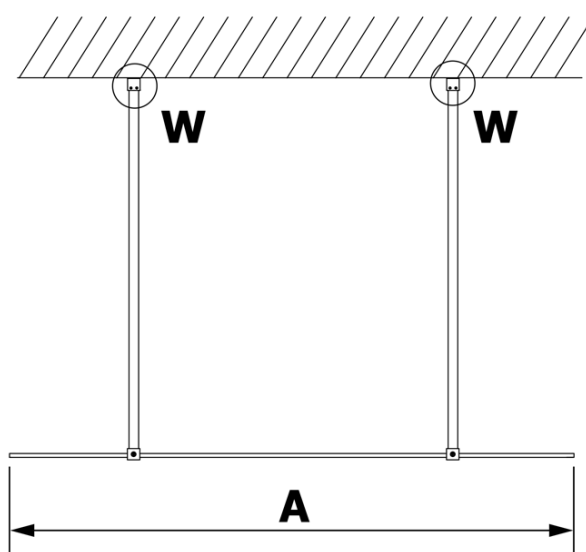

Kod: GX1314

Podstawowe informacje

Marka: Gelco
Seria: VARIO

Rozmiary

Szerokość: 1400 mm
Wysokość: 2000 mm

Właściwości

Rodzaj szkła: Szkło dymione
Wykończenie szkła: Coated glass
Grubość szkła: 8 mm
Waga / szt.: 72.0 kg
Opakowanie: 1 szt.
Gwarancja: 3 lata

Karta techniczna

MODEL	A
GX1370	685-700
GX1380	785-800
GX1390	885-900
GX1310	985-1000
GX1311	1085-1100
GX1312	1185-1200
GX1313	1285-1300
GX1314	1385-1400

MODEL	A
GX1370	679
GX1380	779
GX1390	879
GX1310	979
GX1311	1079
GX1312	1179
GX1313	1279
GX1314	1379