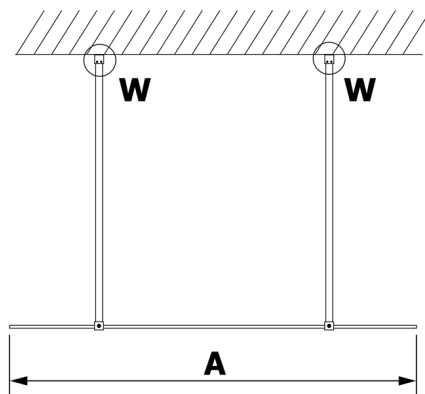

VARIO szkło dymione 1400x2000mm

Kod: GX1314

Rozmiary

Szerokość: 1400 mm

Wysokość: 2000 mm

Właściwości

Gwarancja: 3 lata

Karta techniczna

MODEL	A
GX1370	685-700
GX1380	785-800
GX1390	885-900
GX1310	985-1000
GX1311	1085-1100
GX1312	1185-1200
GX1313	1285-1300
GX1314	1385-1400

MODEL	A
GX1370	679
GX1380	779
GX1390	879
GX1310	979
GX1311	1079
GX1312	1179
GX1313	1279
GX1314	1379