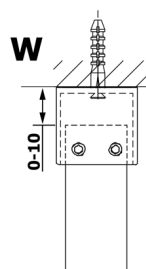

VARIO szkło dymione 1400x2000mm

Kod: GX1314

Rozmiary

Szerokość: 1400 mm

Wysokość: 2000 mm

Właściwości

Gwarancja: 3 lata

Karta techniczna

MODEL	A
GX1370	685-700
GX1380	785-800
GX1390	885-900
GX1310	985-1000
GX1311	1085-1100
GX1312	1185-1200
GX1313	1285-1300
GX1314	1385-1400

MODEL	A
GX1370	679
GX1380	779
GX1390	879
GX1310	979
GX1311	1079
GX1312	1179
GX1313	1279
GX1314	1379