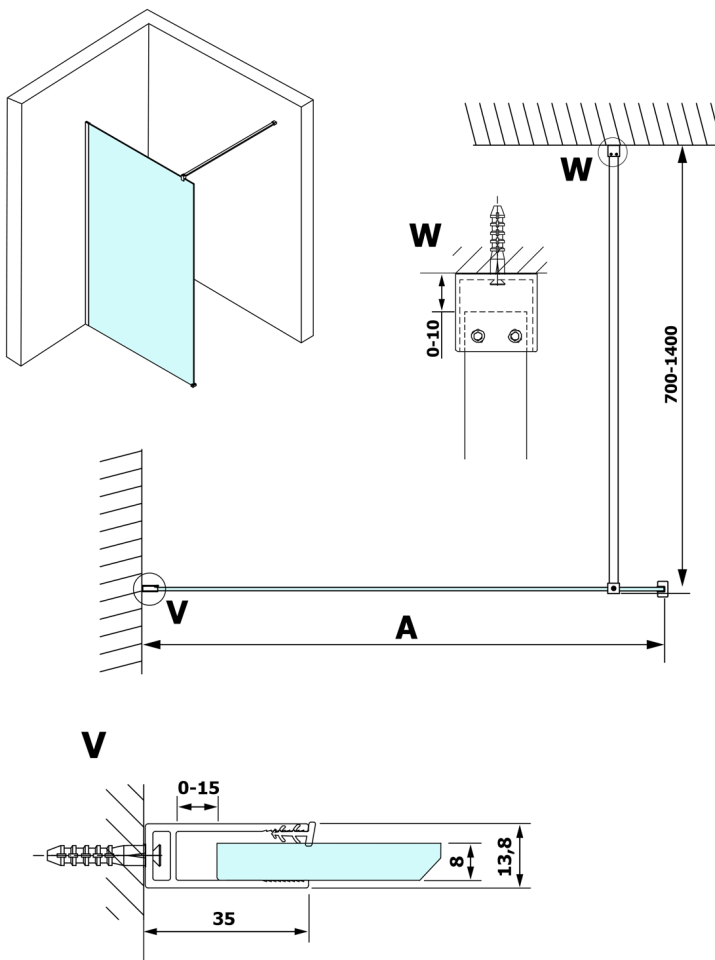

VARIO szkło dymione 1400x2000mm

Kod: GX1314

Rozmiary

Szerokość: 1400 mm

Wysokość: 2000 mm

Właściwości

Gwarancja: 3 lata

Karta techniczna

MODEL	A
GX1370	685-700
GX1380	785-800
GX1390	885-900
GX1310	985-1000
GX1311	1085-1100
GX1312	1185-1200
GX1313	1285-1300
GX1314	1385-1400

MODEL	A
GX1370	679
GX1380	779
GX1390	879
GX1310	979
GX1311	1079
GX1312	1179
GX1313	1279
GX1314	1379