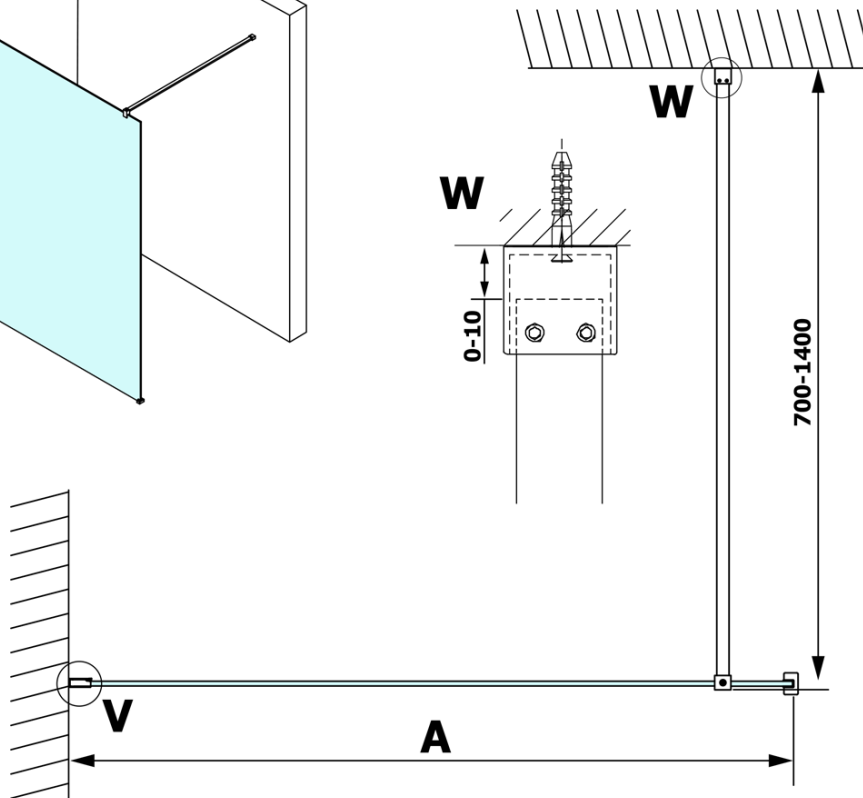

Kod: GX1313

Podstawowe informacje

Marka: Gelco
Seria: VARIO

Rozmiary

Szerokość: 1300 mm
Wysokość: 2000 mm

Właściwości

Rodzaj szkła: Szkło dymione
Wykończenie szkła: Coated glass
Grubość szkła: 8 mm
Waga / szt.: 67.0 kg
Opakowanie: 1 szt.
Gwarancja: 3 lata

Karta techniczna

MODEL	A
GX1370	685-700
GX1380	785-800
GX1390	885-900
GX1310	985-1000
GX1311	1085-1100
GX1312	1185-1200
GX1313	1285-1300
GX1314	1385-1400

MODEL	A
GX1370	679
GX1380	779
GX1390	879
GX1310	979
GX1311	1079
GX1312	1179
GX1313	1279
GX1314	1379