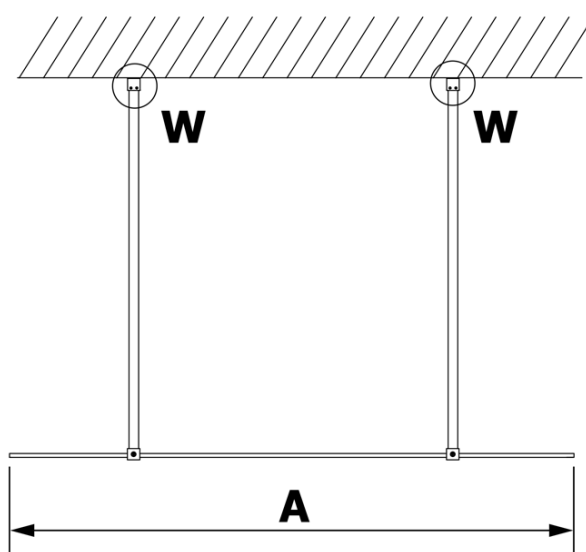

Kod: GX1313

Podstawowe informacje

Marka: Gelco
Seria: VARIO

Rozmiary

Szerokość: 1300 mm
Wysokość: 2000 mm

Właściwości

Rodzaj szkła: Szkło dymione
Wykończenie szkła: Coated glass
Grubość szkła: 8 mm
Waga / szt.: 67.0 kg
Opakowanie: 1 szt.
Gwarancja: 3 lata

Karta techniczna

MODEL	A
GX1370	685-700
GX1380	785-800
GX1390	885-900
GX1310	985-1000
GX1311	1085-1100
GX1312	1185-1200
GX1313	1285-1300
GX1314	1385-1400

MODEL	A
GX1370	679
GX1380	779
GX1390	879
GX1310	979
GX1311	1079
GX1312	1179
GX1313	1279
GX1314	1379