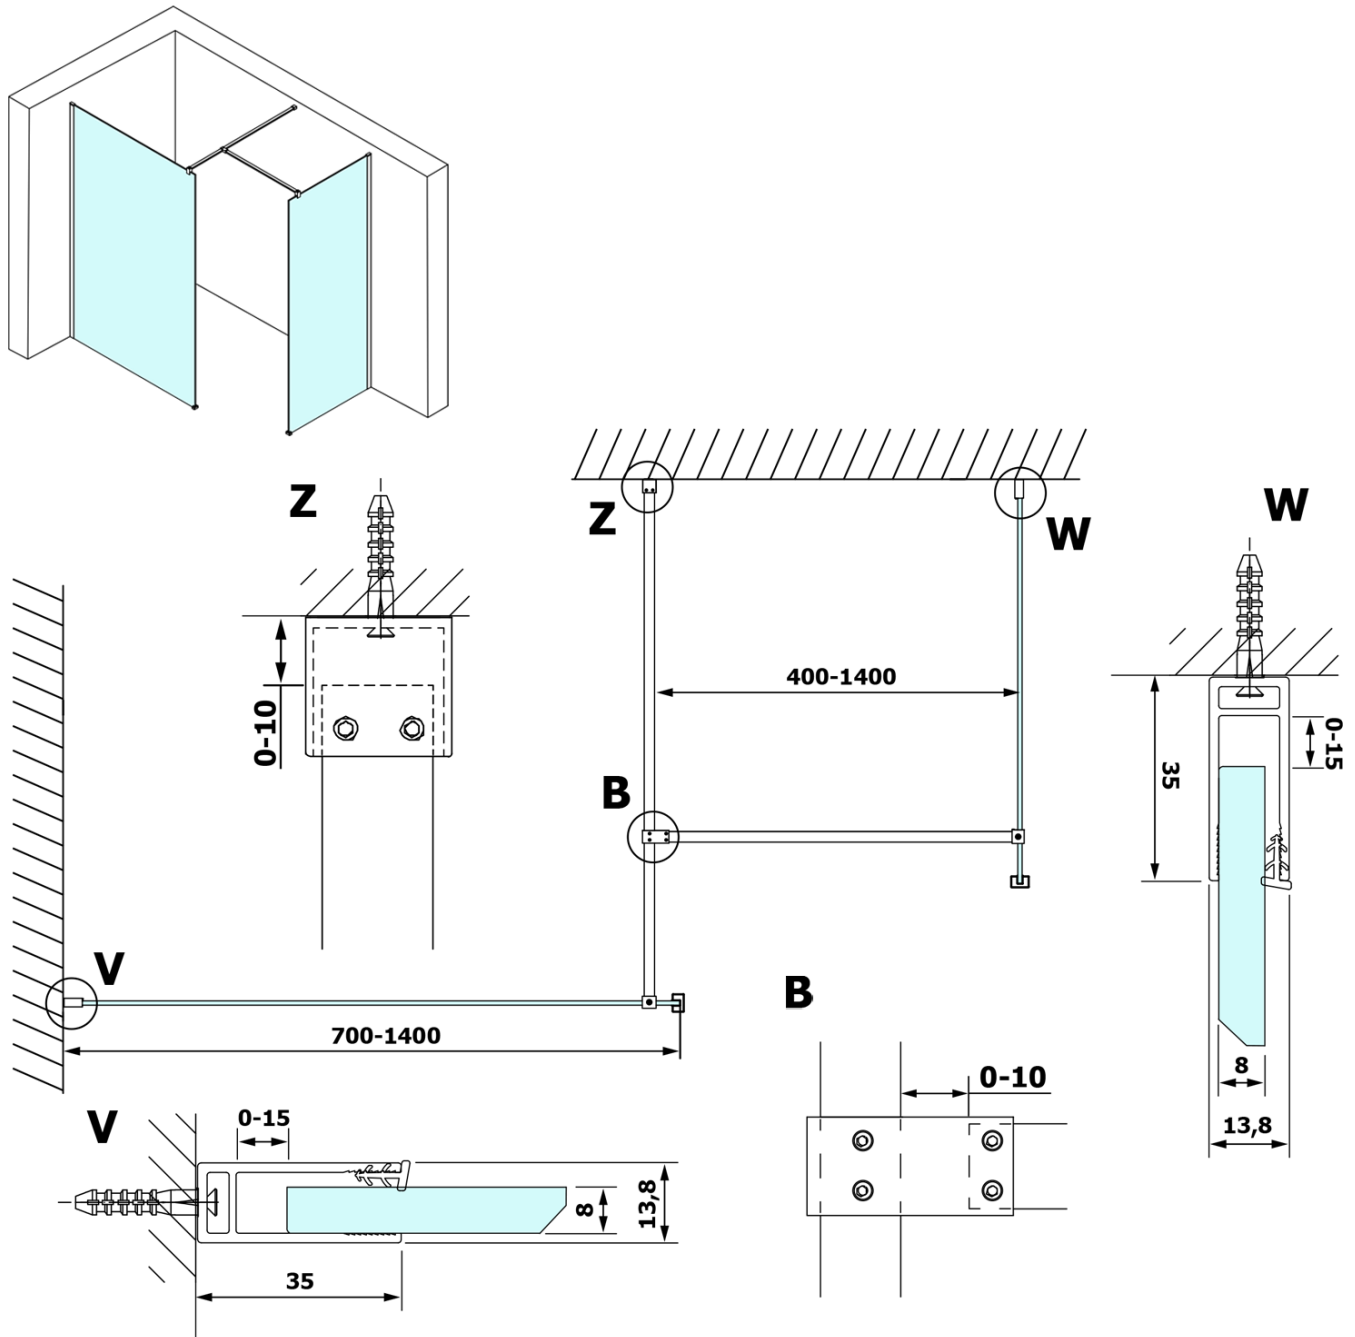

Kod: GX1313

Podstawowe informacje

Marka: Gelco
Seria: VARIO

Rozmiary

Szerokość: 1300 mm
Wysokość: 2000 mm

Właściwości

Rodzaj szkła: Szkło dymione
Wykończenie szkła: Coated glass
Grubość szkła: 8 mm
Waga / szt.: 67.0 kg
Opakowanie: 1 szt.
Gwarancja: 3 lata

Karta techniczna

MODEL	A
GX1370	685-700
GX1380	785-800
GX1390	885-900
GX1310	985-1000
GX1311	1085-1100
GX1312	1185-1200
GX1313	1285-1300
GX1314	1385-1400

MODEL	A
GX1370	679
GX1380	779
GX1390	879
GX1310	979
GX1311	1079
GX1312	1179
GX1313	1279
GX1314	1379