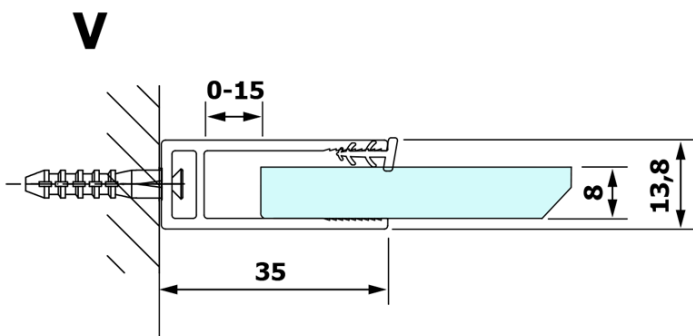

Kod: GX1313

Podstawowe informacje

Marka: Gelco
Seria: VARIO

Rozmiary

Szerokość: 1300 mm
Wysokość: 2000 mm

Właściwości

Rodzaj szkła: Szkło dymione
Wykończenie szkła: Coated glass
Grubość szkła: 8 mm
Waga / szt.: 67.0 kg
Opakowanie: 1 szt.
Gwarancja: 3 lata

Karta techniczna

MODEL	A
GX1370	685-700
GX1380	785-800
GX1390	885-900
GX1310	985-1000
GX1311	1085-1100
GX1312	1185-1200
GX1313	1285-1300
GX1314	1385-1400

MODEL	A
GX1370	679
GX1380	779
GX1390	879
GX1310	979
GX1311	1079
GX1312	1179
GX1313	1279
GX1314	1379