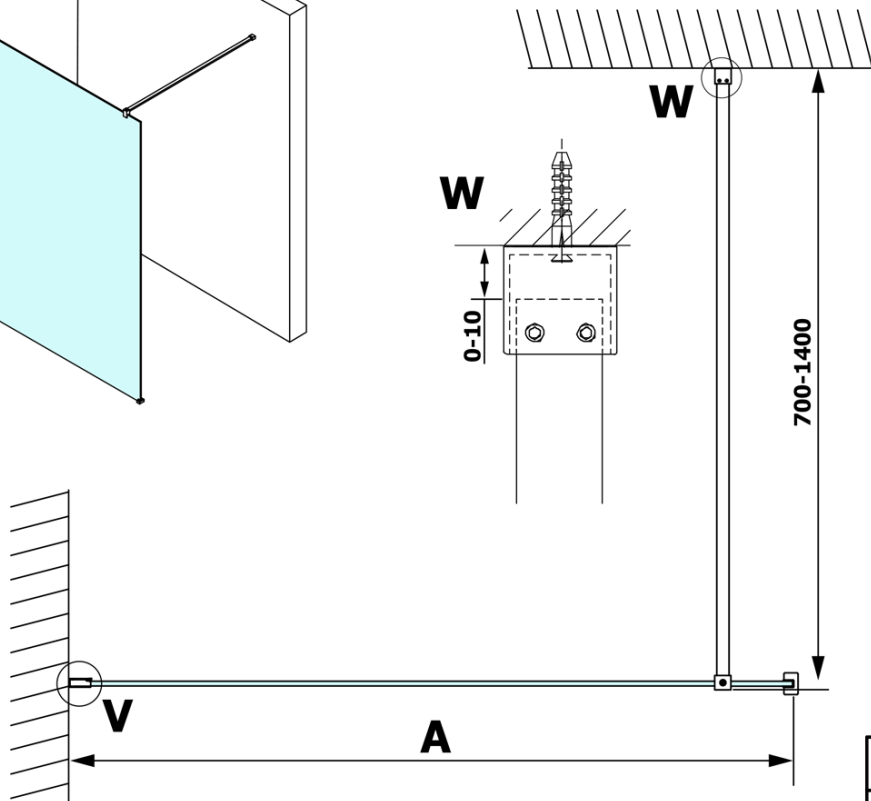

Kod: GX1313

Podstawowe informacje

Marka: Gelco
Seria: VARIO

Rozmiary

Szerokość: 1300 mm
Wysokość: 2000 mm

Właściwości

Rodzaj szkła: Szkło dymione
Wykończenie szkła: Coated glass
Grubość szkła: 8 mm
Waga / szt.: 67.0 kg
Opakowanie: 1 szt.
Gwarancja: 3 lata

Karta techniczna

MODEL	A
GX1370	685-700
GX1380	785-800
GX1390	885-900
GX1310	985-1000
GX1311	1085-1100
GX1312	1185-1200
GX1313	1285-1300
GX1314	1385-1400

MODEL	A
GX1370	679
GX1380	779
GX1390	879
GX1310	979
GX1311	1079
GX1312	1179
GX1313	1279
GX1314	1379