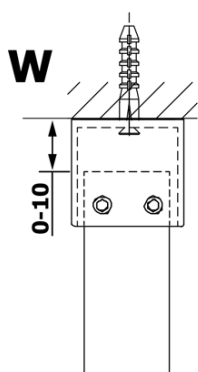

Kod: GX1313

Podstawowe informacje

Marka: Gelco
Seria: VARIO

Rozmiary

Szerokość: 1300 mm
Wysokość: 2000 mm

Właściwości

Rodzaj szkła: Szkło dymione
Wykończenie szkła: Coated glass
Grubość szkła: 8 mm
Waga / szt.: 67.0 kg
Opakowanie: 1 szt.
Gwarancja: 3 lata

Karta techniczna

MODEL	A
GX1370	685-700
GX1380	785-800
GX1390	885-900
GX1310	985-1000
GX1311	1085-1100
GX1312	1185-1200
GX1313	1285-1300
GX1314	1385-1400

MODEL	A
GX1370	679
GX1380	779
GX1390	879
GX1310	979
GX1311	1079
GX1312	1179
GX1313	1279
GX1314	1379